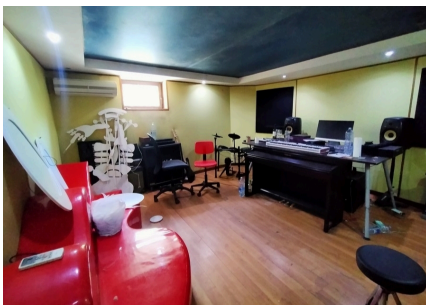

LOCATION 1025

VILLA CLASSICA
ROMA GROTTAROSSA

La scheda di questa location e' disponibile sul sito all'indirizzo <https://www.roma-location.com/location/1025>