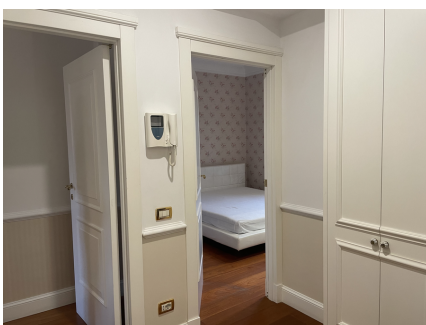

**LOCATION 1036**

VILLINO MODERNO  
ROMA CASAL PALOCCO

La scheda di questa location e' disponibile sul sito all'indirizzo <https://www.roma-location.com/location/1036>