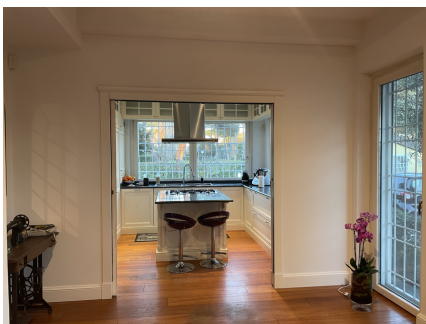

**LOCATION 1036**

VILLINO MODERNO  
ROMA CASAL PALOCCO

La scheda di questa location e' disponibile sul sito all'indirizzo <https://www.roma-location.com/location/1036>