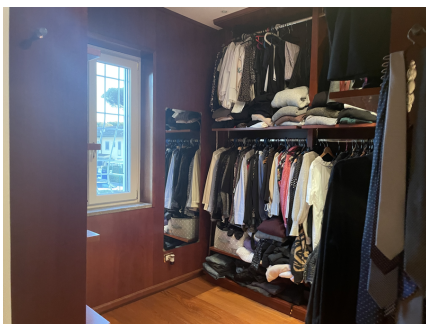

**LOCATION 1036**

VILLINO MODERNO  
ROMA CASAL PALOCCO

La scheda di questa location e' disponibile sul sito all'indirizzo <https://www.roma-location.com/location/1036>