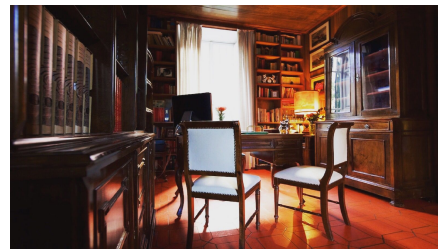

LOCATION 1039

VILLINO CLASSICO
ROMA MONTE SACRO

La scheda di questa location e' disponibile sul sito all'indirizzo <https://www.roma-location.com/location/1039>