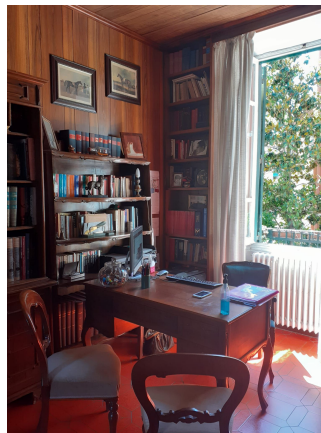

LOCATION 1039

VILLINO CLASSICO
ROMA MONTE SACRO

La scheda di questa location e' disponibile sul sito all'indirizzo <https://www.roma-location.com/location/1039>