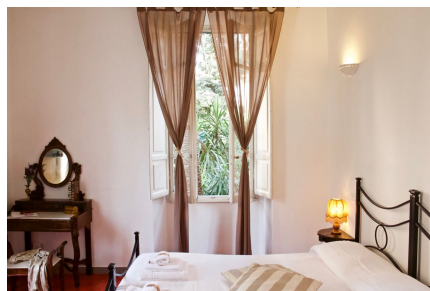

LOCATION 1039

VILLINO CLASSICO
ROMA MONTE SACRO

La scheda di questa location e' disponibile sul sito all'indirizzo <https://www.roma-location.com/location/1039>