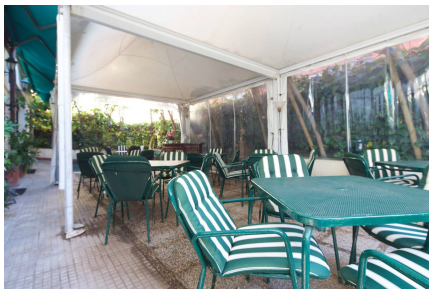

LOCATION 1039

VILLINO CLASSICO
ROMA MONTE SACRO

La scheda di questa location e' disponibile sul sito all'indirizzo <https://www.roma-location.com/location/1039>