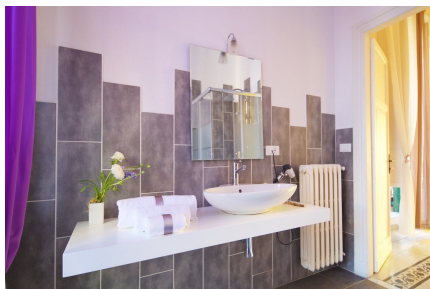

LOCATION 1039

VILLINO CLASSICO
ROMA MONTE SACRO

La scheda di questa location e' disponibile sul sito all'indirizzo <https://www.roma-location.com/location/1039>