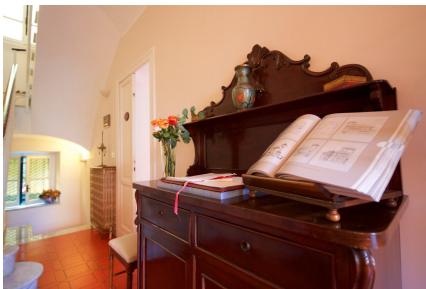

LOCATION 1039

VILLINO CLASSICO
ROMA MONTE SACRO

La scheda di questa location e' disponibile sul sito all'indirizzo <https://www.roma-location.com/location/1039>