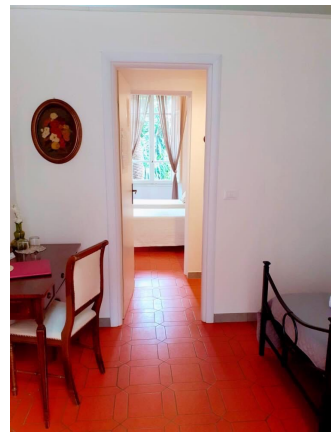

LOCATION 1039

VILLINO CLASSICO
ROMA MONTE SACRO

La scheda di questa location e' disponibile sul sito all'indirizzo <https://www.roma-location.com/location/1039>