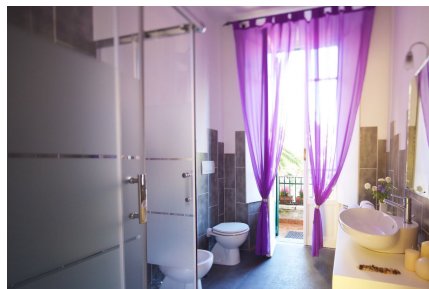

LOCATION 1039

VILLINO CLASSICO
ROMA MONTE SACRO

La scheda di questa location e' disponibile sul sito all'indirizzo <https://www.roma-location.com/location/1039>