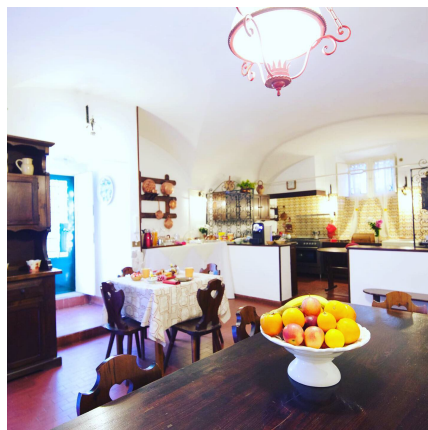

LOCATION 1039

VILLINO CLASSICO
ROMA MONTE SACRO

La scheda di questa location e' disponibile sul sito all'indirizzo <https://www.roma-location.com/location/1039>