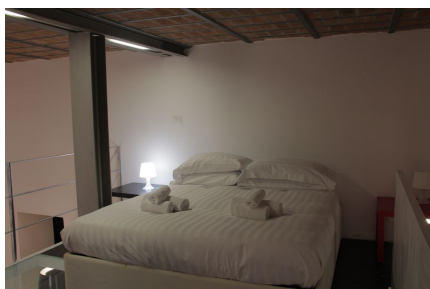

LOCATION 1048

APPARTAMENTO MODERNO
ROMA PRATI

La scheda di questa location e' disponibile sul sito all'indirizzo <https://www.roma-location.com/location/1048>