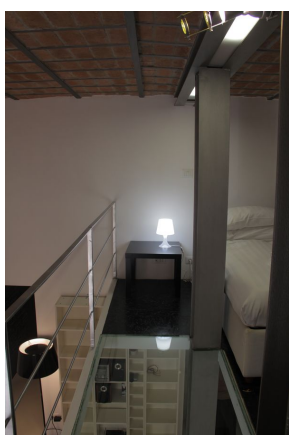

LOCATION 1048

APPARTAMENTO MODERNO
ROMA PRATI

La scheda di questa location e' disponibile sul sito all'indirizzo <https://www.roma-location.com/location/1048>