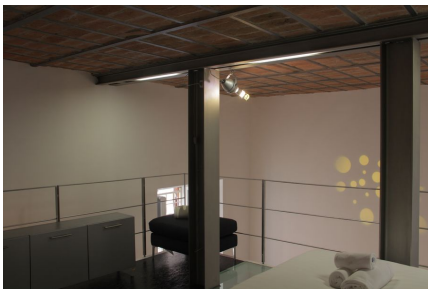

LOCATION 1048

APPARTAMENTO MODERNO
ROMA PRATI

La scheda di questa location e' disponibile sul sito all'indirizzo <https://www.roma-location.com/location/1048>