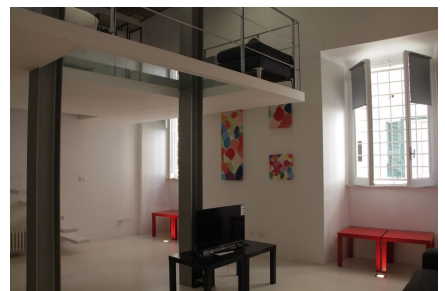

LOCATION 1048

APPARTAMENTO MODERNO
ROMA PRATI

La scheda di questa location e' disponibile sul sito all'indirizzo <https://www.roma-location.com/location/1048>