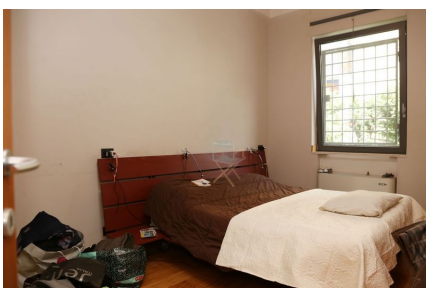

LOCATION 105

VILLINO MODERNO
ROMA (RM) SAN PAOLO

La scheda di questa location e' disponibile sul sito all'indirizzo <https://www.roma-location.com/location/105>