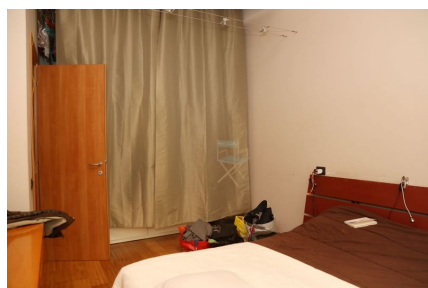

LOCATION 105

VILLINO MODERNO
ROMA (RM) SAN PAOLO

La scheda di questa location e' disponibile sul sito all'indirizzo <https://www.roma-location.com/location/105>