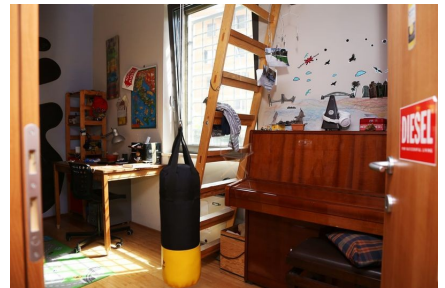

LOCATION 105

VILLINO MODERNO
ROMA (RM) SAN PAOLO

La scheda di questa location e' disponibile sul sito all'indirizzo <https://www.roma-location.com/location/105>