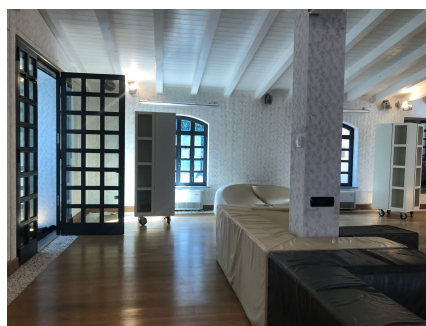

LOCATION 1052

LOFT MODERNO
ROMA ARDEATINO

La scheda di questa location e' disponibile sul sito all'indirizzo <https://www.roma-location.com/location/1052>