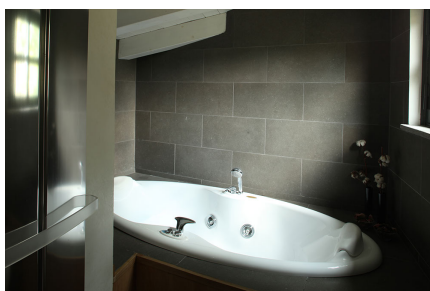

LOCATION 1052

LOFT MODERNO
ROMA ARDEATINO

La scheda di questa location e' disponibile sul sito all'indirizzo <https://www.roma-location.com/location/1052>