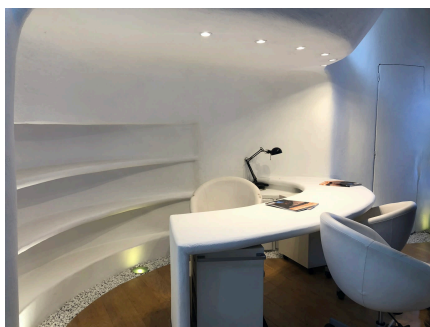

LOCATION 1052

LOFT MODERNO
ROMA ARDEATINO

La scheda di questa location e' disponibile sul sito all'indirizzo <https://www.roma-location.com/location/1052>