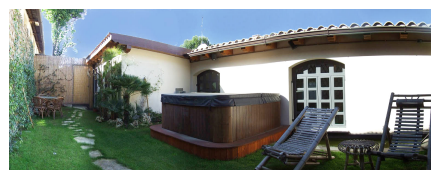

LOCATION 1052

LOFT MODERNO
ROMA ARDEATINO

La scheda di questa location e' disponibile sul sito all'indirizzo <https://www.roma-location.com/location/1052>