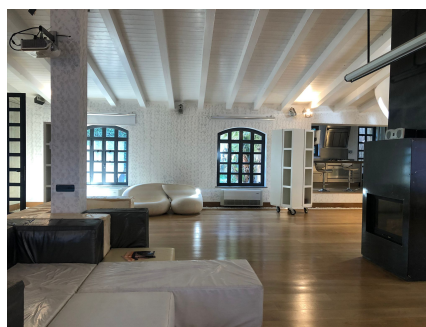

LOCATION 1052

LOFT MODERNO
ROMA ARDEATINO

La scheda di questa location e' disponibile sul sito all'indirizzo <https://www.roma-location.com/location/1052>