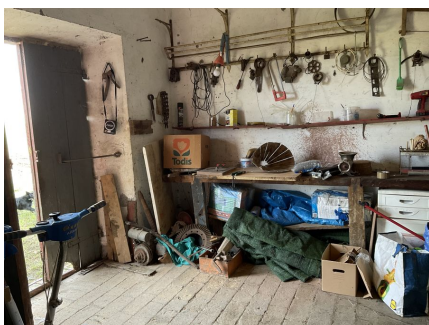

LOCATION 1057

CASALE
ROMA S. MARIA DI GALERIA

La scheda di questa location e' disponibile sul sito all'indirizzo <https://www.roma-location.com/location/1057>