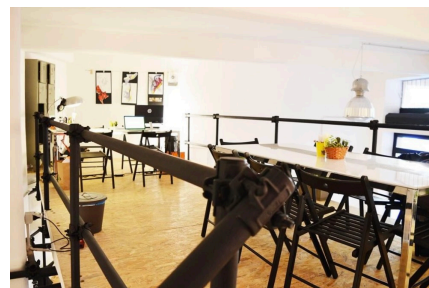

## LOCATION 1116

LOFT MODERNO  
ROMA OSTIENSE

La scheda di questa location e' disponibile sul sito all'indirizzo <https://www.roma-location.com/location/1116>