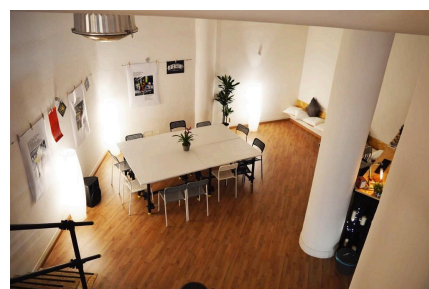

## LOCATION 1116

LOFT MODERNO  
ROMA OSTIENSE

La scheda di questa location e' disponibile sul sito all'indirizzo <https://www.roma-location.com/location/1116>