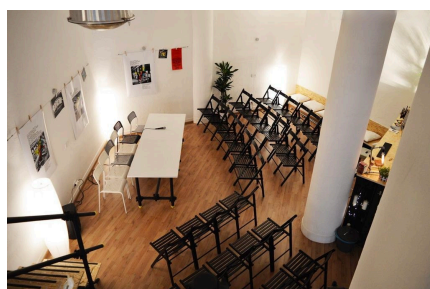

## LOCATION 1116

LOFT MODERNO  
ROMA OSTIENSE

La scheda di questa location e' disponibile sul sito all'indirizzo <https://www.roma-location.com/location/1116>