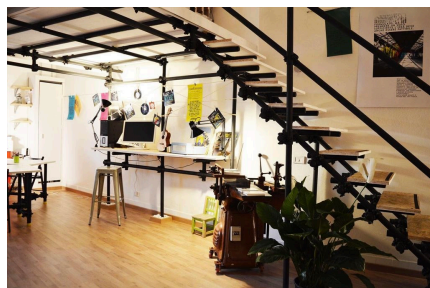

## LOCATION 1116

LOFT MODERNO  
ROMA OSTIENSE

La scheda di questa location e' disponibile sul sito all'indirizzo <https://www.roma-location.com/location/1116>