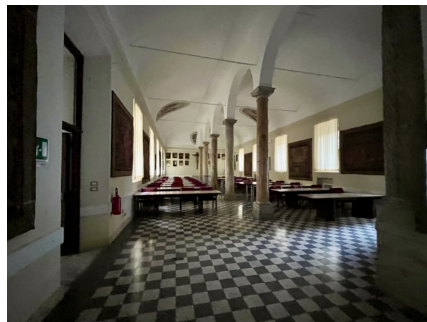

LOCATION 1118

UFFICIO CLASSICO
ROMA MONTI

La scheda di questa location e' disponibile sul sito all'indirizzo <https://www.roma-location.com/location/1118>