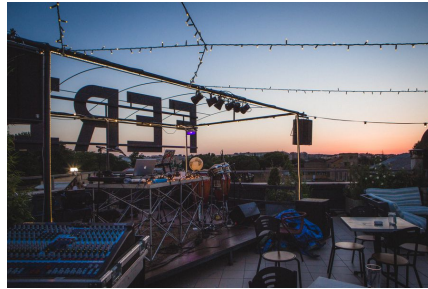

LOCATION 1137

BAR - RISTORANTE
ROMA PIETRALATA

La scheda di questa location e' disponibile sul sito all'indirizzo <https://www.roma-location.com/location/1137>