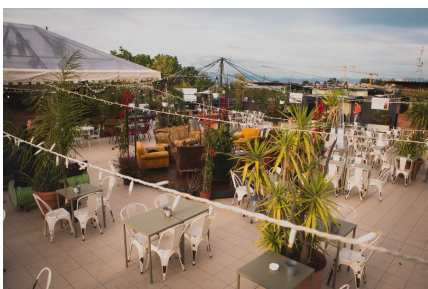

LOCATION 1137

BAR - RISTORANTE
ROMA PIETRALATA

La scheda di questa location e' disponibile sul sito all'indirizzo <https://www.roma-location.com/location/1137>