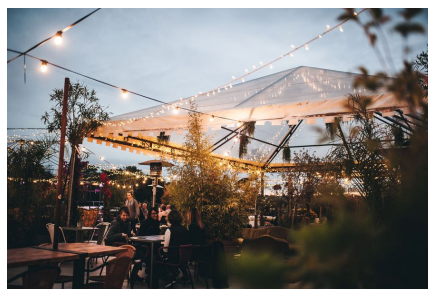

LOCATION 1137

BAR - RISTORANTE
ROMA PIETRALATA

La scheda di questa location e' disponibile sul sito all'indirizzo <https://www.roma-location.com/location/1137>