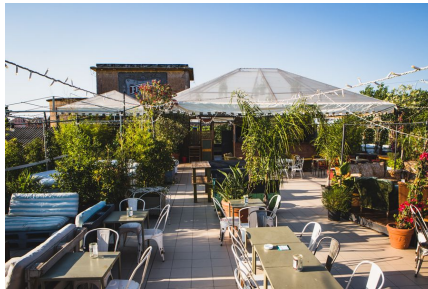

LOCATION 1137

BAR - RISTORANTE
ROMA PIETRALATA

La scheda di questa location e' disponibile sul sito all'indirizzo <https://www.roma-location.com/location/1137>