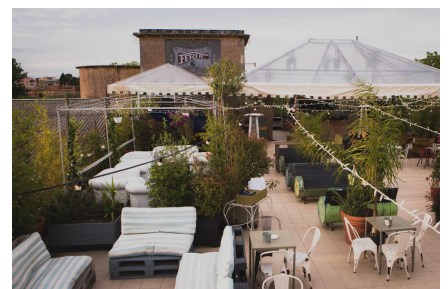

LOCATION 1137

BAR - RISTORANTE
ROMA PIETRALATA

La scheda di questa location e' disponibile sul sito all'indirizzo <https://www.roma-location.com/location/1137>