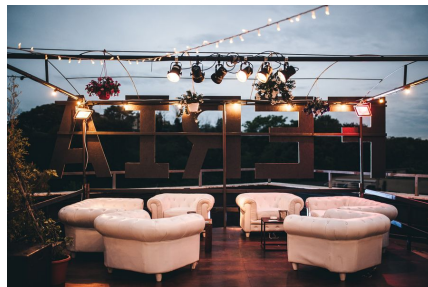

LOCATION 1137

BAR - RISTORANTE
ROMA PIETRALATA

La scheda di questa location e' disponibile sul sito all'indirizzo <https://www.roma-location.com/location/1137>