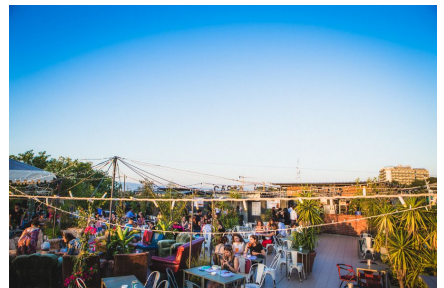

LOCATION 1137

BAR - RISTORANTE
ROMA PIETRALATA

La scheda di questa location e' disponibile sul sito all'indirizzo <https://www.roma-location.com/location/1137>