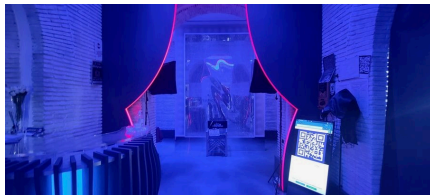

LOCATION 1151

DISCOTECA
GROTTAFERRATA (RM)

La scheda di questa location e' disponibile sul sito all'indirizzo <https://www.roma-location.com/location/1151>