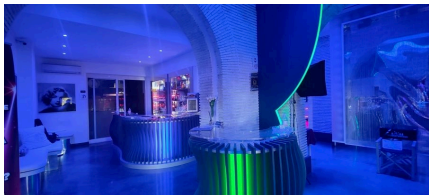

LOCATION 1151

DISCOTECA
GROTTAFERRATA (RM)

La scheda di questa location e' disponibile sul sito all'indirizzo <https://www.roma-location.com/location/1151>