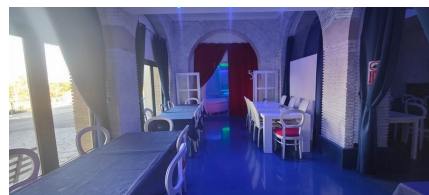

LOCATION 1151

DISCOTECA
GROTTAFERRATA (RM)

La scheda di questa location e' disponibile sul sito all'indirizzo <https://www.roma-location.com/location/1151>