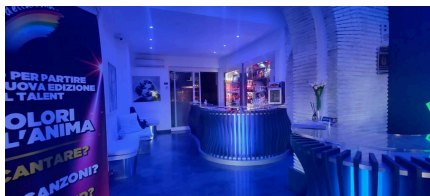

LOCATION 1151

DISCOTECA
GROTTAFERRATA (RM)

La scheda di questa location e' disponibile sul sito all'indirizzo <https://www.roma-location.com/location/1151>