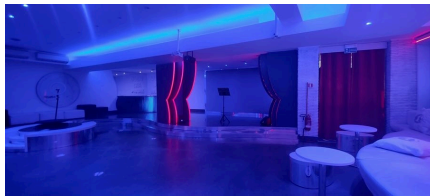

LOCATION 1151

DISCOTECA
GROTTAFERRATA (RM)

La scheda di questa location e' disponibile sul sito all'indirizzo <https://www.roma-location.com/location/1151>