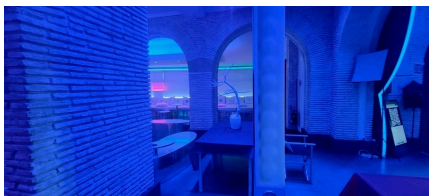

LOCATION 1151

DISCOTECA
GROTTAFERRATA (RM)

La scheda di questa location e' disponibile sul sito all'indirizzo <https://www.roma-location.com/location/1151>