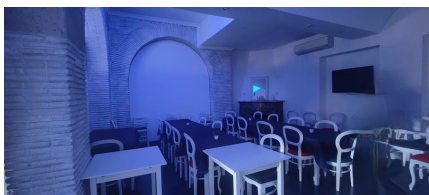

LOCATION 1151

DISCOTECA
GROTTAFERRATA (RM)

La scheda di questa location e' disponibile sul sito all'indirizzo <https://www.roma-location.com/location/1151>