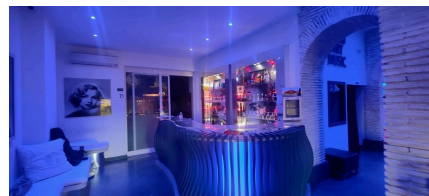

LOCATION 1151

DISCOTECA
GROTTAFERRATA (RM)

La scheda di questa location e' disponibile sul sito all'indirizzo <https://www.roma-location.com/location/1151>