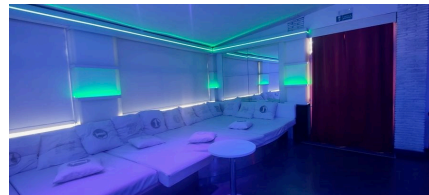

LOCATION 1151

DISCOTECA
GROTTAFERRATA (RM)

La scheda di questa location e' disponibile sul sito all'indirizzo <https://www.roma-location.com/location/1151>