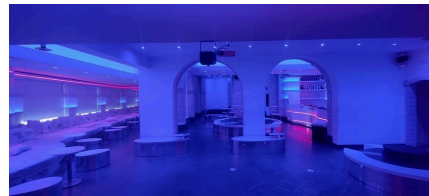

LOCATION 1151

DISCOTECA
GROTTAFERRATA (RM)

La scheda di questa location e' disponibile sul sito all'indirizzo <https://www.roma-location.com/location/1151>