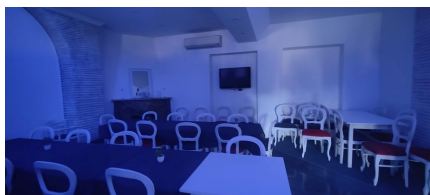

LOCATION 1151

DISCOTECA
GROTTAFERRATA (RM)

La scheda di questa location e' disponibile sul sito all'indirizzo <https://www.roma-location.com/location/1151>