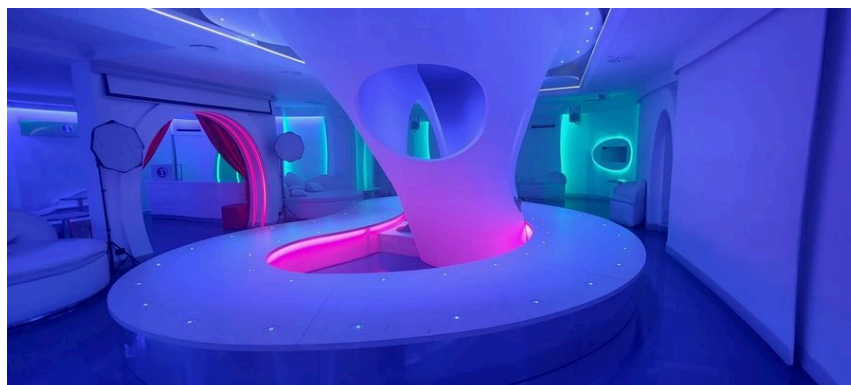

LOCATION 1151

DISCOTECA
GROTTAFERRATA (RM)

La scheda di questa location e' disponibile sul sito all'indirizzo <https://www.roma-location.com/location/1151>