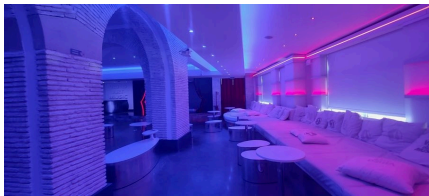

LOCATION 1151

DISCOTECA
GROTTAFERRATA (RM)

La scheda di questa location e' disponibile sul sito all'indirizzo <https://www.roma-location.com/location/1151>