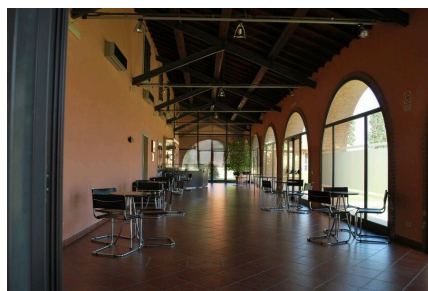

LOCATION 1162

SPAZI PARTICOLARI
ROMA TIBURTINO

La scheda di questa location e' disponibile sul sito all'indirizzo <https://www.roma-location.com/location/1162>