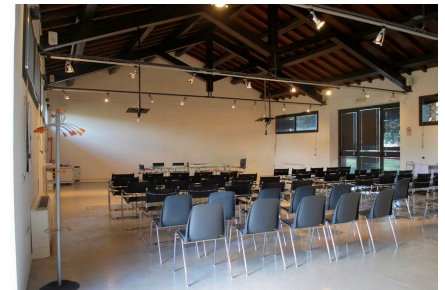

LOCATION 1162

SPAZI PARTICOLARI
ROMA TIBURTINO

La scheda di questa location e' disponibile sul sito all'indirizzo <https://www.roma-location.com/location/1162>