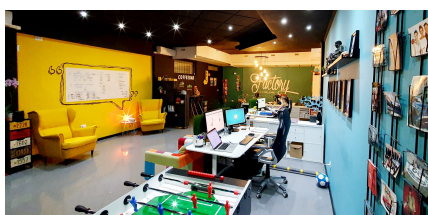

LOCATION 1166

LOCALE COMMERCIALE
ROMA GIANICOLENSE

La scheda di questa location e' disponibile sul sito all'indirizzo <https://www.roma-location.com/location/1166>