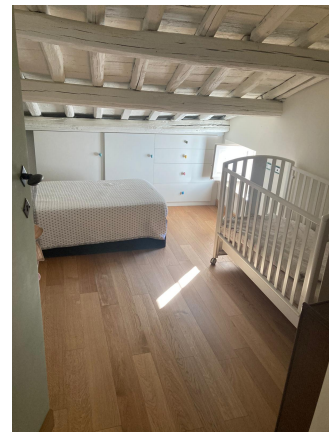

LOCATION 1173

ATTICO MODERNO
ROMA PARIONE

La scheda di questa location e' disponibile sul sito all'indirizzo <https://www.roma-location.com/location/1173>