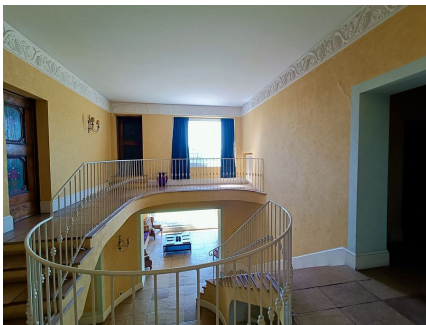

LOCATION 1182

CASALE CLASSICO
FORMELLO

La scheda di questa location e' disponibile sul sito all'indirizzo <https://www.roma-location.com/location/1182>