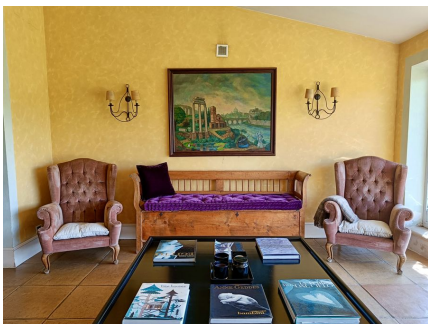

LOCATION 1182

CASALE CLASSICO
FORMELLO

La scheda di questa location e' disponibile sul sito all'indirizzo <https://www.roma-location.com/location/1182>