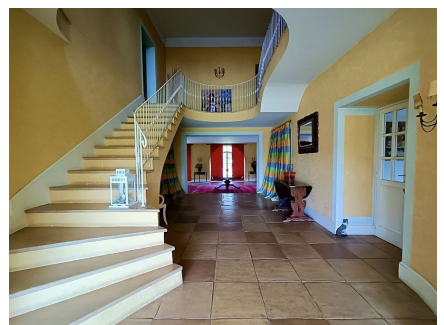

LOCATION 1182

CASALE CLASSICO
FORMELLO

La scheda di questa location e' disponibile sul sito all'indirizzo <https://www.roma-location.com/location/1182>