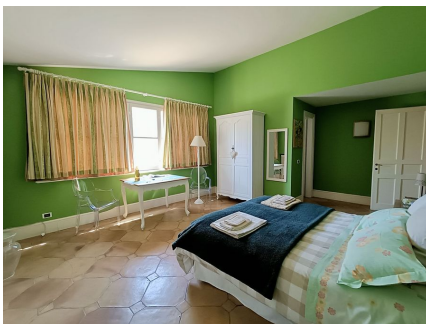

LOCATION 1182

CASALE CLASSICO
FORMELLO

La scheda di questa location e' disponibile sul sito all'indirizzo <https://www.roma-location.com/location/1182>