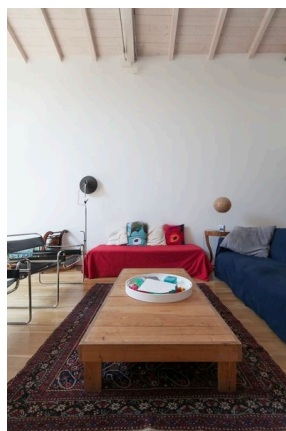

LOCATION 1186

LOFT MODERNO
ROMA PIGNETO

La scheda di questa location e' disponibile sul sito all'indirizzo <https://www.roma-location.com/location/1186>