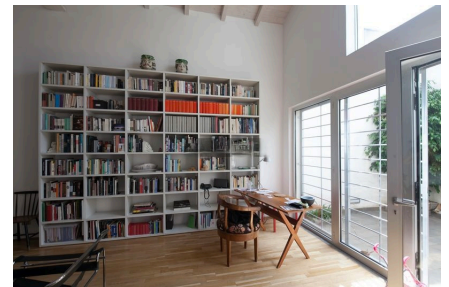

LOCATION 1186

LOFT MODERNO
ROMA PIGNETO

La scheda di questa location e' disponibile sul sito all'indirizzo <https://www.roma-location.com/location/1186>