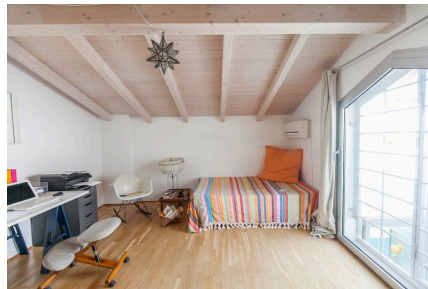

LOCATION 1186

LOFT MODERNO
ROMA PIGNETO

La scheda di questa location e' disponibile sul sito all'indirizzo <https://www.roma-location.com/location/1186>