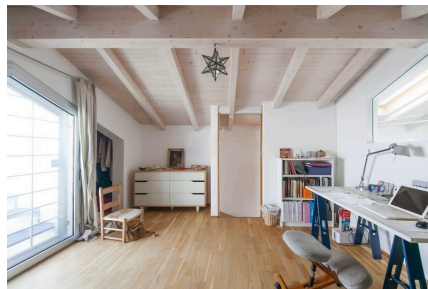

LOCATION 1186

LOFT MODERNO
ROMA PIGNETO

La scheda di questa location e' disponibile sul sito all'indirizzo <https://www.roma-location.com/location/1186>