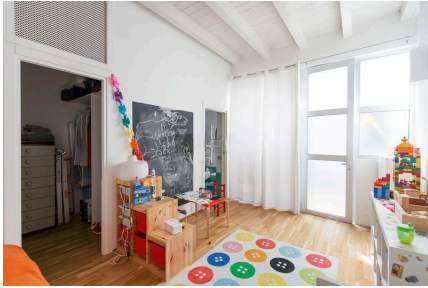

LOCATION 1186

LOFT MODERNO
ROMA PIGNETO

La scheda di questa location e' disponibile sul sito all'indirizzo <https://www.roma-location.com/location/1186>