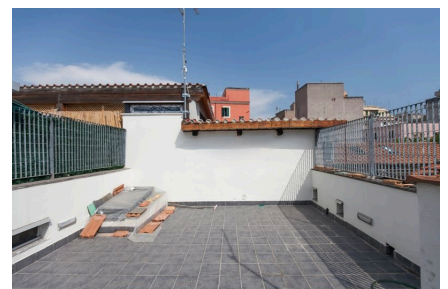

LOCATION 1186

LOFT MODERNO
ROMA PIGNETO

La scheda di questa location e' disponibile sul sito all'indirizzo <https://www.roma-location.com/location/1186>