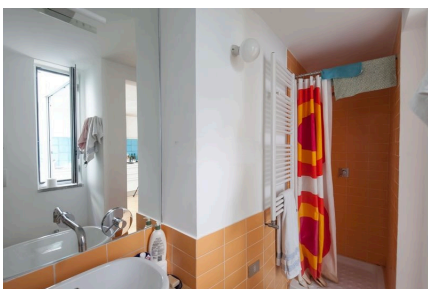

LOCATION 1186

LOFT MODERNO
ROMA PIGNETO

La scheda di questa location e' disponibile sul sito all'indirizzo <https://www.roma-location.com/location/1186>