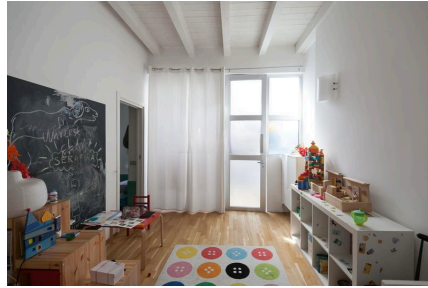

LOCATION 1186

LOFT MODERNO
ROMA PIGNETO

La scheda di questa location e' disponibile sul sito all'indirizzo <https://www.roma-location.com/location/1186>