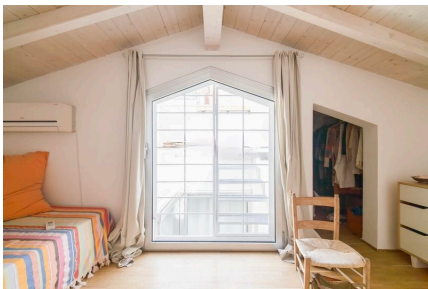

LOCATION 1186

LOFT MODERNO
ROMA PIGNETO

La scheda di questa location e' disponibile sul sito all'indirizzo <https://www.roma-location.com/location/1186>