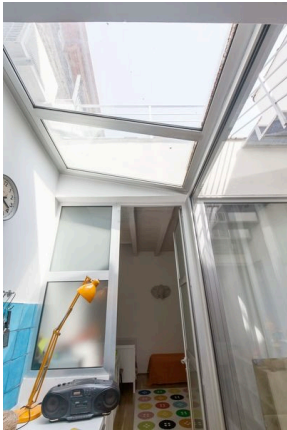

LOCATION 1186

LOFT MODERNO
ROMA PIGNETO

La scheda di questa location e' disponibile sul sito all'indirizzo <https://www.roma-location.com/location/1186>