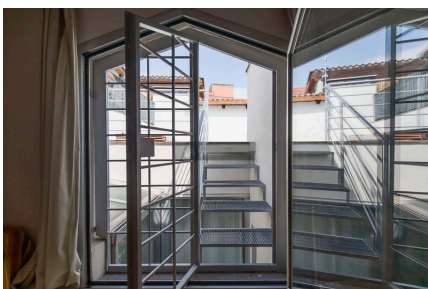

LOCATION 1186

LOFT MODERNO
ROMA PIGNETO

La scheda di questa location e' disponibile sul sito all'indirizzo <https://www.roma-location.com/location/1186>