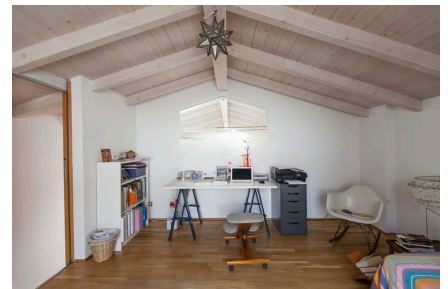

LOCATION 1186

LOFT MODERNO
ROMA PIGNETO

La scheda di questa location e' disponibile sul sito all'indirizzo <https://www.roma-location.com/location/1186>