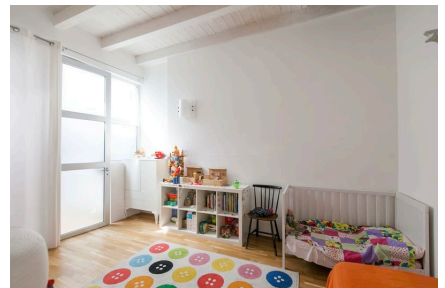

LOCATION 1186

LOFT MODERNO
ROMA PIGNETO

La scheda di questa location e' disponibile sul sito all'indirizzo <https://www.roma-location.com/location/1186>