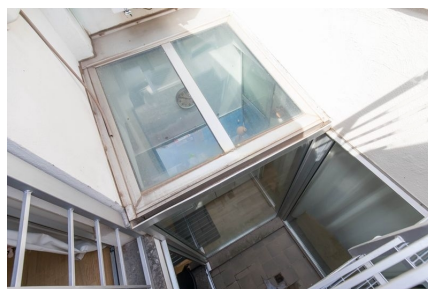

LOCATION 1186

LOFT MODERNO
ROMA PIGNETO

La scheda di questa location e' disponibile sul sito all'indirizzo <https://www.roma-location.com/location/1186>