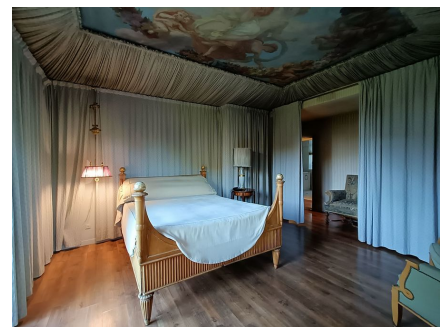

LOCATION 1198

VILLA CLASSICA
ROMA APPIA ANTICA

La scheda di questa location e' disponibile sul sito all'indirizzo <https://www.roma-location.com/location/1198>