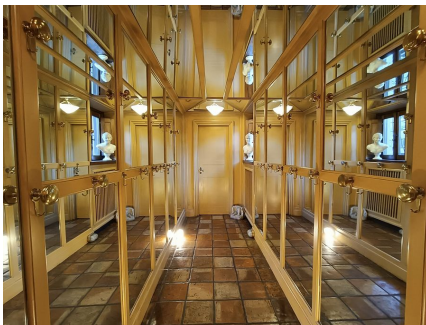

LOCATION 1198

VILLA CLASSICA
ROMA APPIA ANTICA

La scheda di questa location e' disponibile sul sito all'indirizzo <https://www.roma-location.com/location/1198>