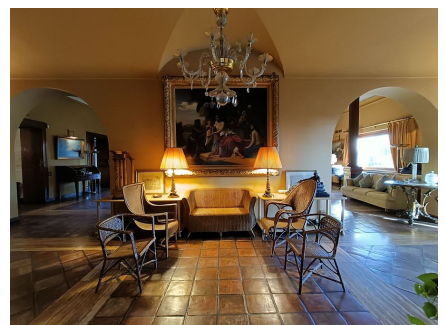

LOCATION 1198

VILLA CLASSICA
ROMA APPIA ANTICA

La scheda di questa location e' disponibile sul sito all'indirizzo <https://www.roma-location.com/location/1198>