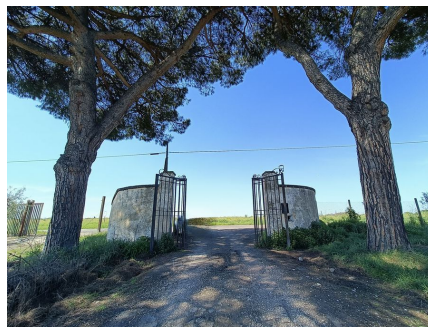

**LOCATION 1200**

SPAZIO VERDE  
FORMELLO

La scheda di questa location e' disponibile sul sito all'indirizzo <https://www.roma-location.com/location/1200>