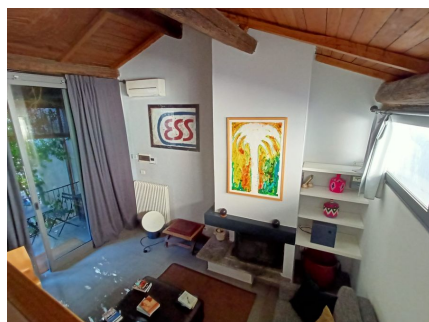

LOCATION 1209

LOFT MODERNO
ROMA TRASTEVERE

La scheda di questa location e' disponibile sul sito all'indirizzo <https://www.roma-location.com/location/1209>