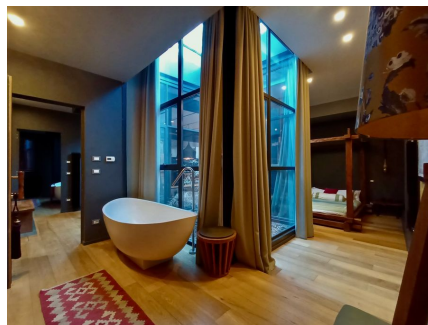

LOCATION 1209

LOFT MODERNO
ROMA TRASTEVERE

La scheda di questa location e' disponibile sul sito all'indirizzo <https://www.roma-location.com/location/1209>