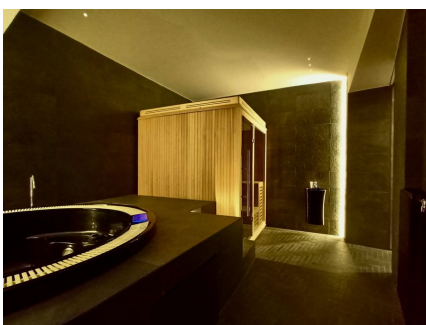

LOCATION 1209

LOFT MODERNO
ROMA TRASTEVERE

La scheda di questa location e' disponibile sul sito all'indirizzo <https://www.roma-location.com/location/1209>