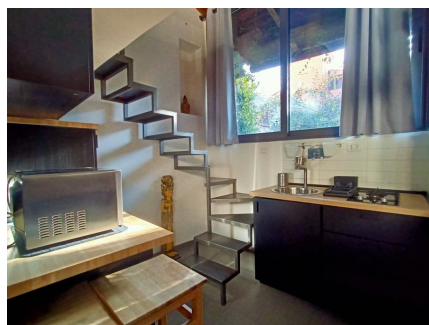

LOCATION 1209

LOFT MODERNO
ROMA TRASTEVERE

La scheda di questa location e' disponibile sul sito all'indirizzo <https://www.roma-location.com/location/1209>