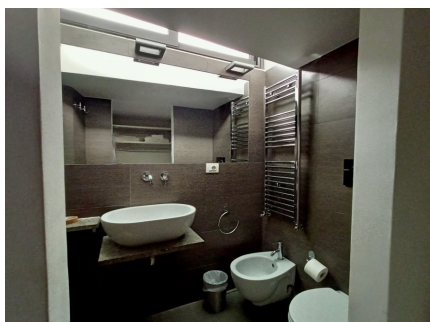

LOCATION 1209

LOFT MODERNO
ROMA TRASTEVERE

La scheda di questa location e' disponibile sul sito all'indirizzo <https://www.roma-location.com/location/1209>