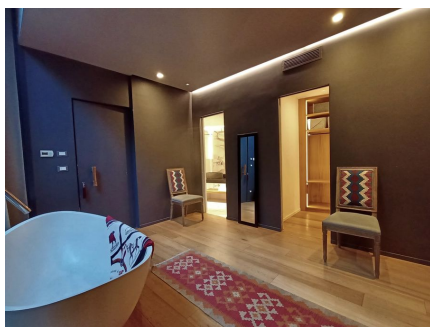

LOCATION 1209

LOFT MODERNO
ROMA TRASTEVERE

La scheda di questa location e' disponibile sul sito all'indirizzo <https://www.roma-location.com/location/1209>