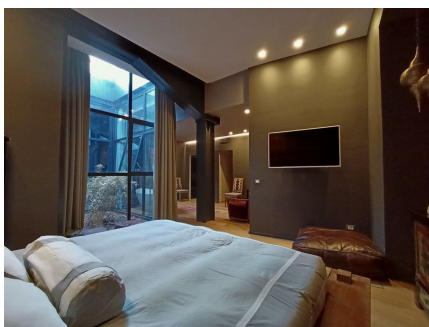

LOCATION 1209

LOFT MODERNO
ROMA TRASTEVERE

La scheda di questa location e' disponibile sul sito all'indirizzo <https://www.roma-location.com/location/1209>