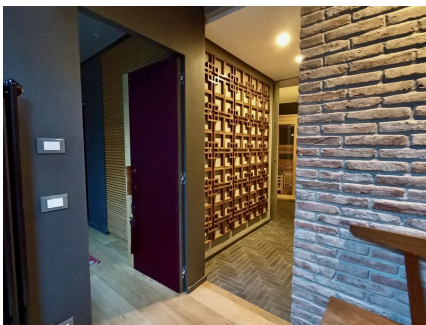

LOCATION 1209

LOFT MODERNO
ROMA TRASTEVERE

La scheda di questa location e' disponibile sul sito all'indirizzo <https://www.roma-location.com/location/1209>