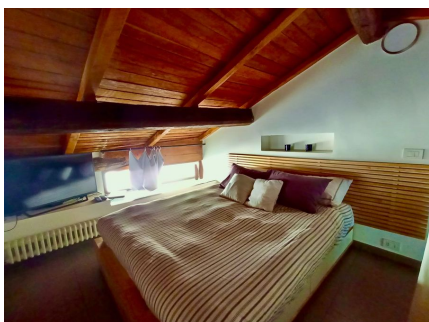

LOCATION 1209

LOFT MODERNO
ROMA TRASTEVERE

La scheda di questa location e' disponibile sul sito all'indirizzo <https://www.roma-location.com/location/1209>