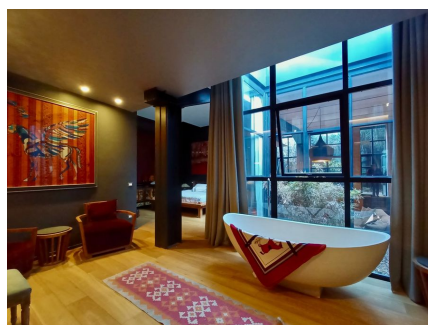

LOCATION 1209

LOFT MODERNO
ROMA TRASTEVERE

La scheda di questa location e' disponibile sul sito all'indirizzo <https://www.roma-location.com/location/1209>