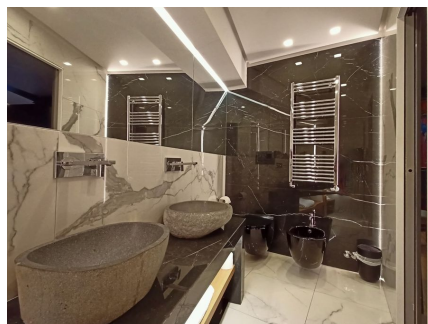

LOCATION 1209

LOFT MODERNO
ROMA TRASTEVERE

La scheda di questa location e' disponibile sul sito all'indirizzo <https://www.roma-location.com/location/1209>