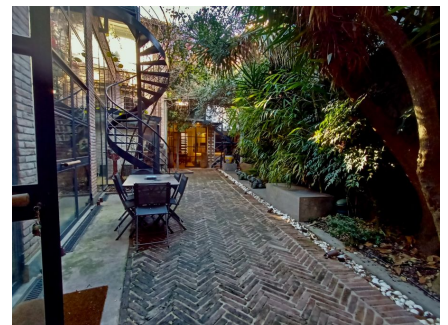

LOCATION 1209

LOFT MODERNO
ROMA TRASTEVERE

La scheda di questa location e' disponibile sul sito all'indirizzo <https://www.roma-location.com/location/1209>