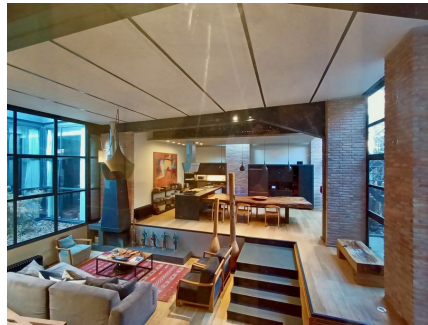

LOCATION 1209

LOFT MODERNO
ROMA TRASTEVERE

La scheda di questa location e' disponibile sul sito all'indirizzo <https://www.roma-location.com/location/1209>