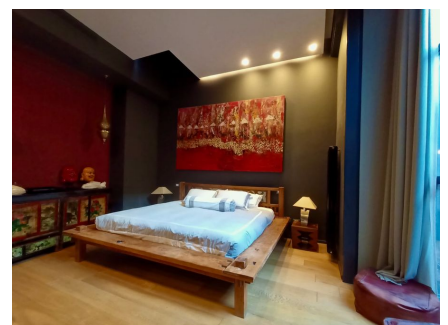

LOCATION 1209

LOFT MODERNO
ROMA TRASTEVERE

La scheda di questa location e' disponibile sul sito all'indirizzo <https://www.roma-location.com/location/1209>