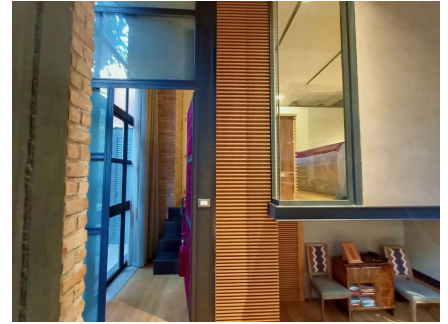

LOCATION 1209

LOFT MODERNO
ROMA TRASTEVERE

La scheda di questa location e' disponibile sul sito all'indirizzo <https://www.roma-location.com/location/1209>