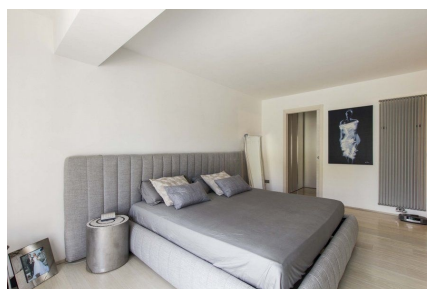

LOCATION 1237

VILLA MODERNA
SACROFANO (RM)

La scheda di questa location e' disponibile sul sito all'indirizzo <https://www.roma-location.com/location/1237>