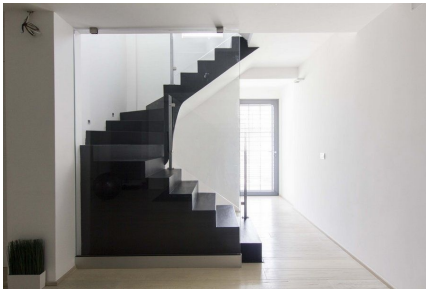

LOCATION 1237

VILLA MODERNA
SACROFANO (RM)

La scheda di questa location e' disponibile sul sito all'indirizzo <https://www.roma-location.com/location/1237>