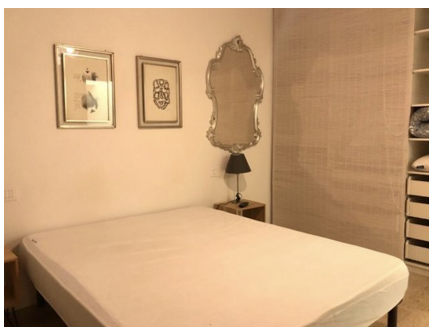

**LOCATION 1247**

LOFT MODERNO  
ROMA OSTIENSE

La scheda di questa location e' disponibile sul sito all'indirizzo <https://www.roma-location.com/location/1247>