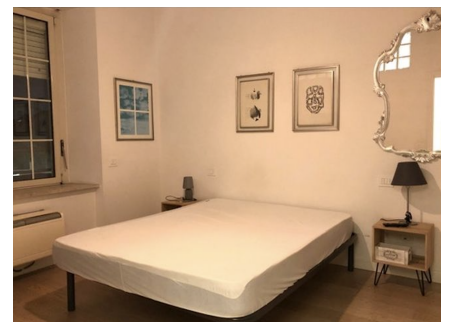

**LOCATION 1247**

LOFT MODERNO  
ROMA OSTIENSE

La scheda di questa location e' disponibile sul sito all'indirizzo <https://www.roma-location.com/location/1247>