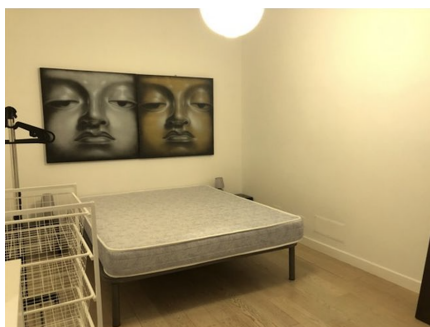

**LOCATION 1247**

LOFT MODERNO  
ROMA OSTIENSE

La scheda di questa location e' disponibile sul sito all'indirizzo <https://www.roma-location.com/location/1247>