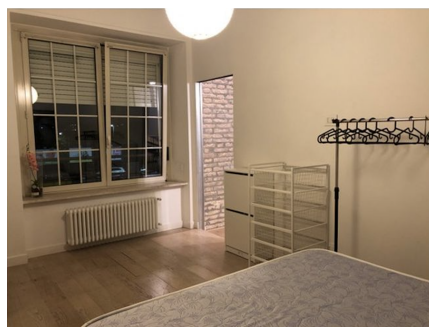

**LOCATION 1247**

LOFT MODERNO  
ROMA OSTIENSE

La scheda di questa location e' disponibile sul sito all'indirizzo <https://www.roma-location.com/location/1247>