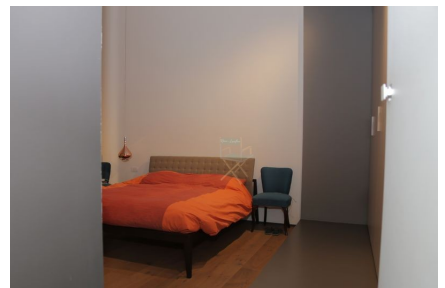

LOCATION 125

APPARTAMENTO MODERNO
ROMA (RM) PARIOLI

La scheda di questa location e' disponibile sul sito all'indirizzo <https://www.roma-location.com/location/125>