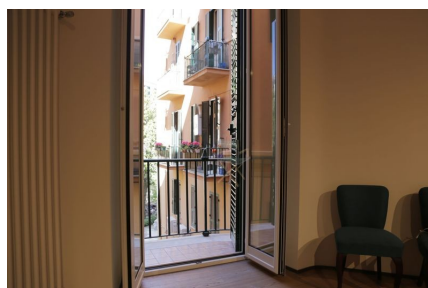

LOCATION 125

APPARTAMENTO MODERNO
ROMA (RM) PARIOLI

La scheda di questa location e' disponibile sul sito all'indirizzo <https://www.roma-location.com/location/125>