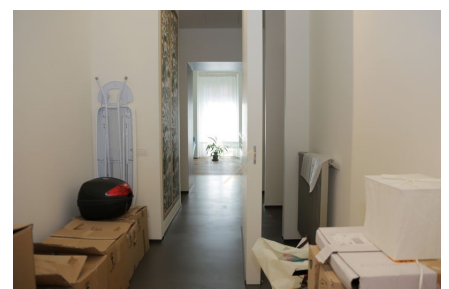

LOCATION 125

APPARTAMENTO MODERNO
ROMA (RM) PARIOLI

La scheda di questa location e' disponibile sul sito all'indirizzo <https://www.roma-location.com/location/125>