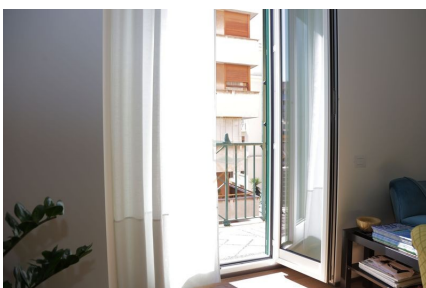

LOCATION 125

APPARTAMENTO MODERNO
ROMA (RM) PARIOLI

La scheda di questa location e' disponibile sul sito all'indirizzo <https://www.roma-location.com/location/125>