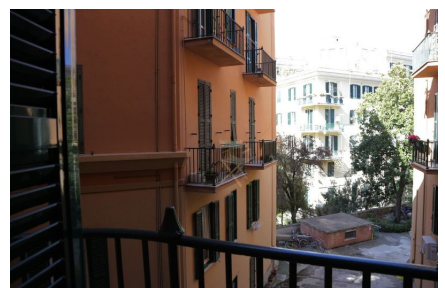

LOCATION 125

APPARTAMENTO MODERNO
ROMA (RM) PARIOLI

La scheda di questa location e' disponibile sul sito all'indirizzo <https://www.roma-location.com/location/125>