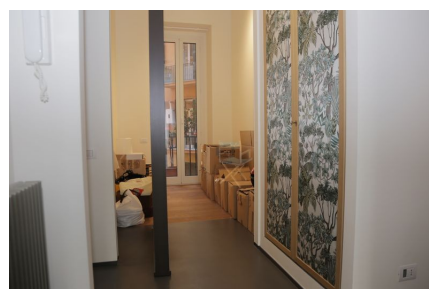

LOCATION 125

APPARTAMENTO MODERNO
ROMA (RM) PARIOLI

La scheda di questa location e' disponibile sul sito all'indirizzo <https://www.roma-location.com/location/125>