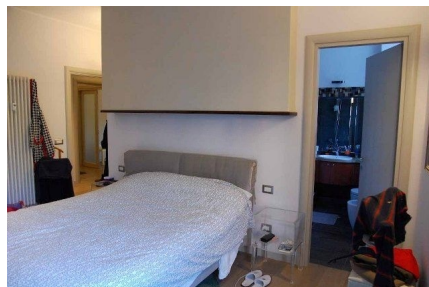

LOCATION 1259

APPARTAMENTO MODERNO
ROMA PARIOLI

La scheda di questa location e' disponibile sul sito all'indirizzo <https://www.roma-location.com/location/1259>