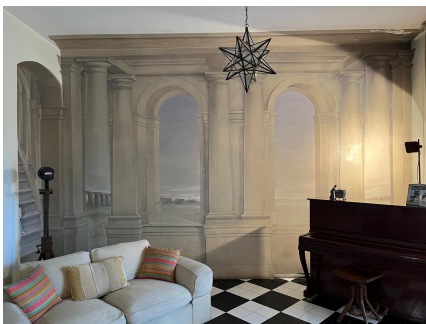

**LOCATION 1263**

CASALE CLASSICO  
MARINO

La scheda di questa location e' disponibile sul sito all'indirizzo <https://www.roma-location.com/location/1263>