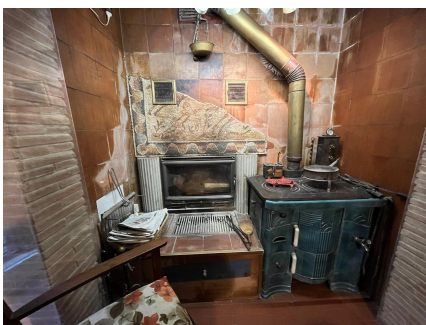

**LOCATION 1263**

CASALE CLASSICO  
MARINO

La scheda di questa location e' disponibile sul sito all'indirizzo <https://www.roma-location.com/location/1263>