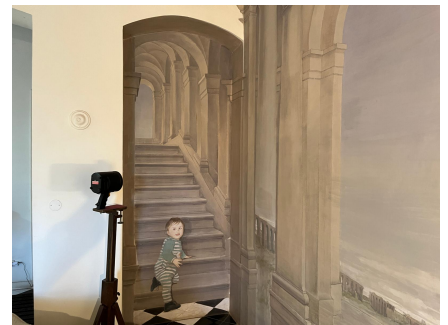

**LOCATION 1263**

CASALE CLASSICO  
MARINO

La scheda di questa location e' disponibile sul sito all'indirizzo <https://www.roma-location.com/location/1263>