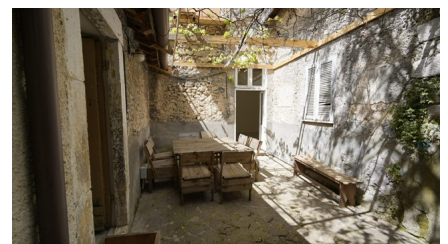

**LOCATION 1298**

CASALE  
ABRUZZO - PERETO

La scheda di questa location e' disponibile sul sito all'indirizzo <https://www.roma-location.com/location/1298>