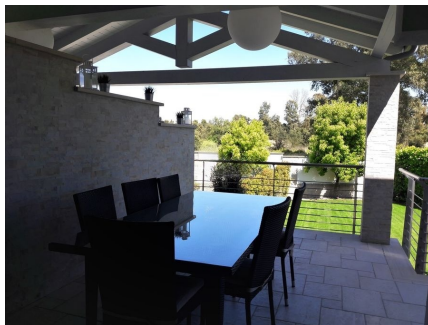

LOCATION 1316

VILLA MODERNA
ROMA CASAL PALOCCO

La scheda di questa location e' disponibile sul sito all'indirizzo <https://www.roma-location.com/location/1316>