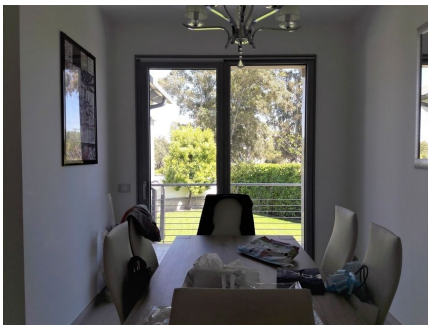

LOCATION 1316

VILLA MODERNA
ROMA CASAL PALOCCO

La scheda di questa location e' disponibile sul sito all'indirizzo <https://www.roma-location.com/location/1316>