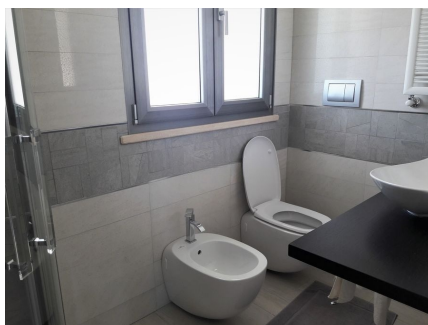

LOCATION 1316

VILLA MODERNA
ROMA CASAL PALOCCO

La scheda di questa location e' disponibile sul sito all'indirizzo <https://www.roma-location.com/location/1316>