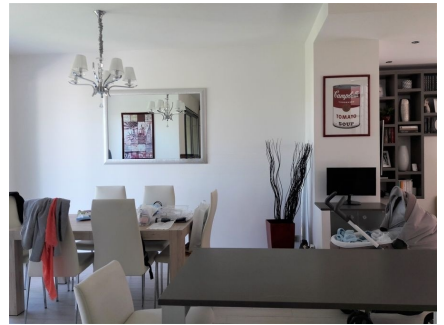

LOCATION 1316

VILLA MODERNA
ROMA CASAL PALOCCO

La scheda di questa location e' disponibile sul sito all'indirizzo <https://www.roma-location.com/location/1316>