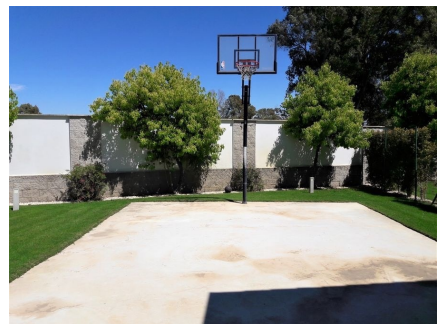

LOCATION 1317

VILLA MODERNA
ROMA CASAL PALOCCO

La scheda di questa location e' disponibile sul sito all'indirizzo <https://www.roma-location.com/location/1317>