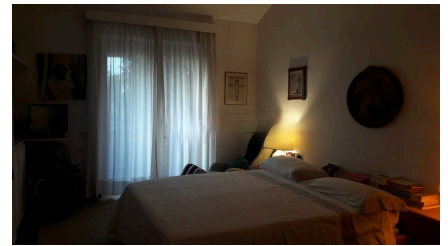

LOCATION 1318

VILLINO CLASSICO
ROMA LA GIUSTINIANA

La scheda di questa location e' disponibile sul sito all'indirizzo <https://www.roma-location.com/location/1318>