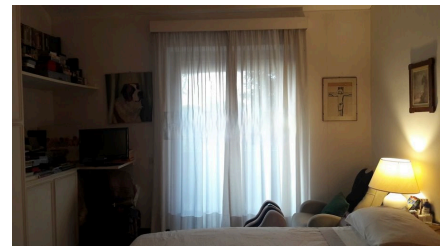

LOCATION 1318

VILLINO CLASSICO
ROMA LA GIUSTINIANA

La scheda di questa location e' disponibile sul sito all'indirizzo <https://www.roma-location.com/location/1318>