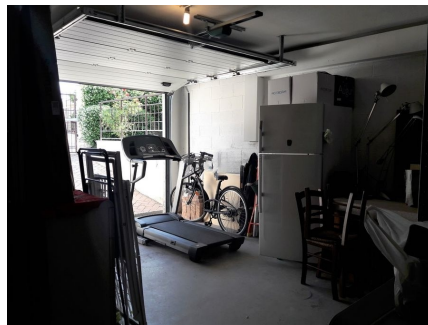

LOCATION 1321

VILLINO
ROMA TORRINO

La scheda di questa location e' disponibile sul sito all'indirizzo <https://www.roma-location.com/location/1321>