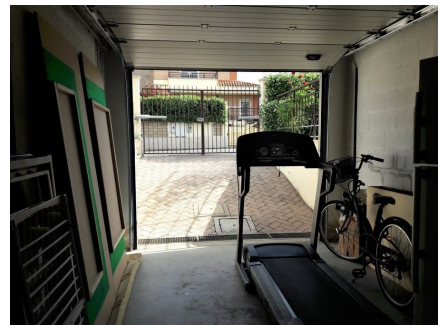

LOCATION 1321

VILLINO
ROMA TORRINO

La scheda di questa location e' disponibile sul sito all'indirizzo <https://www.roma-location.com/location/1321>