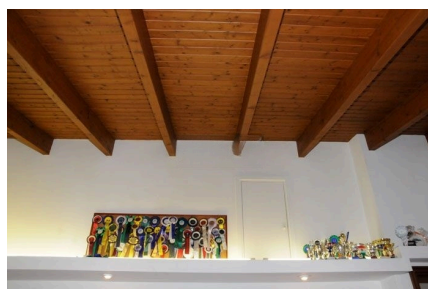

**LOCATION 1328**

CASALE CLASSICO  
ROMA GROTTAROSSA

La scheda di questa location e' disponibile sul sito all'indirizzo <https://www.roma-location.com/location/1328>