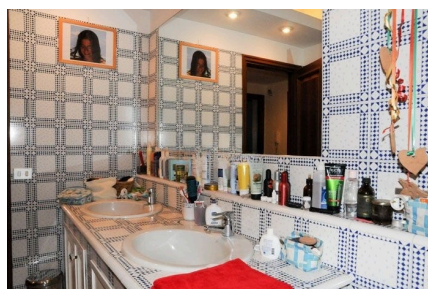

**LOCATION 1328**

CASALE CLASSICO  
ROMA GROTTAROSSA

La scheda di questa location e' disponibile sul sito all'indirizzo <https://www.roma-location.com/location/1328>