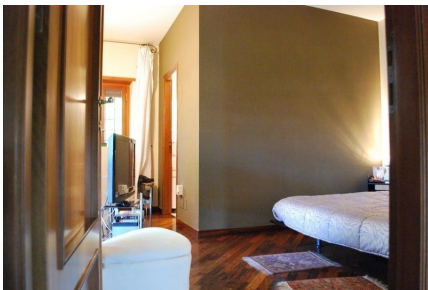

LOCATION 1344

VILLA ANNI 50/70/90
ROMA PORTUENSE

La scheda di questa location e' disponibile sul sito all'indirizzo <https://www.roma-location.com/location/1344>