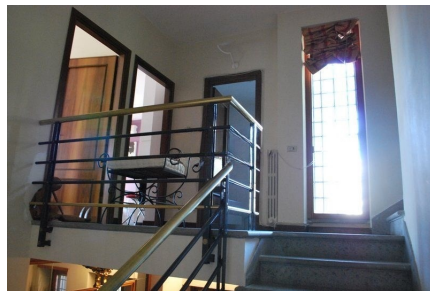

LOCATION 1344

VILLA ANNI 50/70/90
ROMA PORTUENSE

La scheda di questa location e' disponibile sul sito all'indirizzo <https://www.roma-location.com/location/1344>