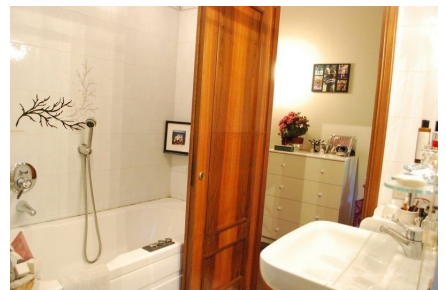

LOCATION 1344

VILLA ANNI 50/70/90
ROMA PORTUENSE

La scheda di questa location e' disponibile sul sito all'indirizzo <https://www.roma-location.com/location/1344>