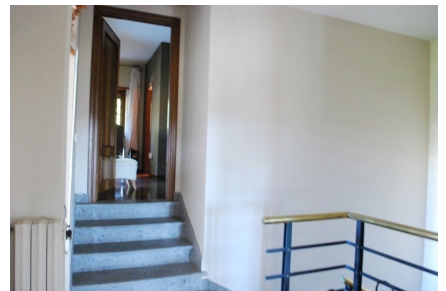

LOCATION 1344

VILLA ANNI 50/70/90
ROMA PORTUENSE

La scheda di questa location e' disponibile sul sito all'indirizzo <https://www.roma-location.com/location/1344>