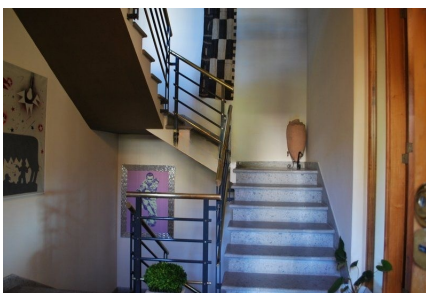

LOCATION 1344

VILLA ANNI 50/70/90
ROMA PORTUENSE

La scheda di questa location e' disponibile sul sito all'indirizzo <https://www.roma-location.com/location/1344>