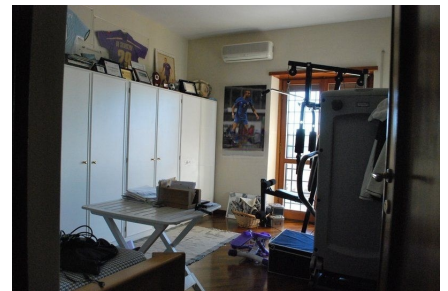

LOCATION 1344

VILLA ANNI 50/70/90
ROMA PORTUENSE

La scheda di questa location e' disponibile sul sito all'indirizzo <https://www.roma-location.com/location/1344>