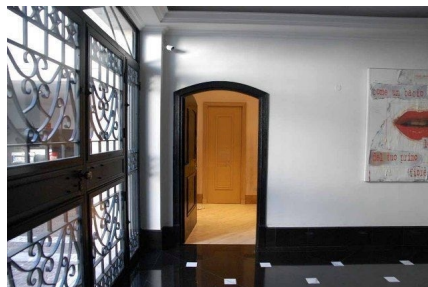

LOCATION 1345

VILLA MODERNA
ROMA VIGNA STELLUTI

La scheda di questa location e' disponibile sul sito all'indirizzo <https://www.roma-location.com/location/1345>