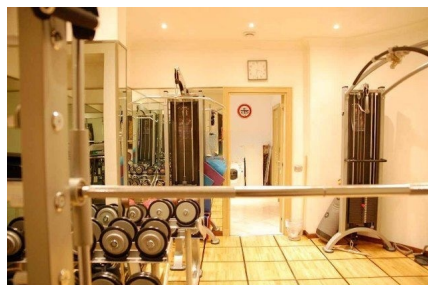

LOCATION 1345

VILLA MODERNA
ROMA VIGNA STELLUTI

La scheda di questa location e' disponibile sul sito all'indirizzo <https://www.roma-location.com/location/1345>