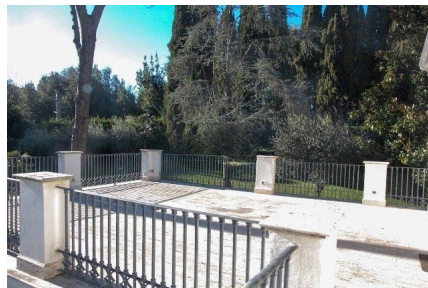

LOCATION 1345

VILLA MODERNA
ROMA VIGNA STELLUTI

La scheda di questa location e' disponibile sul sito all'indirizzo <https://www.roma-location.com/location/1345>