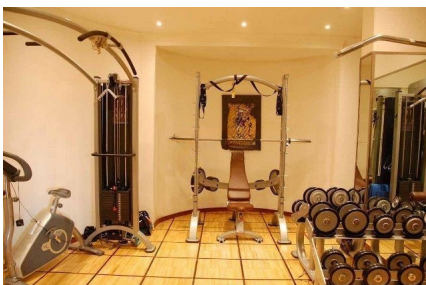

LOCATION 1345

VILLA MODERNA
ROMA VIGNA STELLUTI

La scheda di questa location e' disponibile sul sito all'indirizzo <https://www.roma-location.com/location/1345>