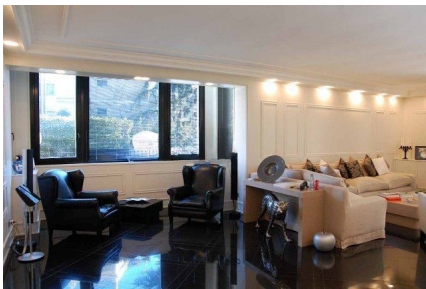

LOCATION 1345

VILLA MODERNA
ROMA VIGNA STELLUTI

La scheda di questa location e' disponibile sul sito all'indirizzo <https://www.roma-location.com/location/1345>