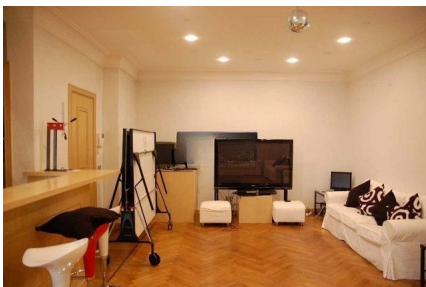

LOCATION 1345

VILLA MODERNA
ROMA VIGNA STELLUTI

La scheda di questa location e' disponibile sul sito all'indirizzo <https://www.roma-location.com/location/1345>