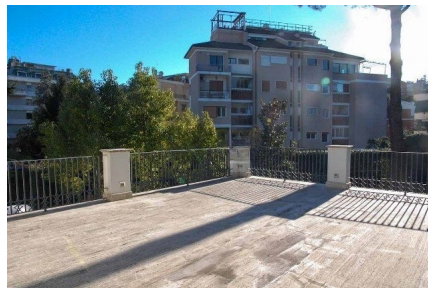

LOCATION 1345

VILLA MODERNA
ROMA VIGNA STELLUTI

La scheda di questa location e' disponibile sul sito all'indirizzo <https://www.roma-location.com/location/1345>