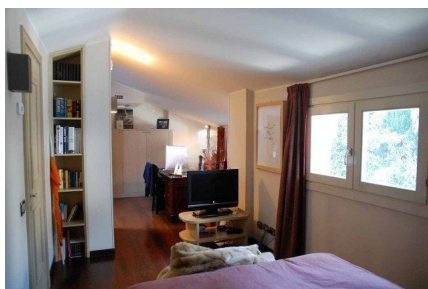

LOCATION 1345

VILLA MODERNA
ROMA VIGNA STELLUTI

La scheda di questa location e' disponibile sul sito all'indirizzo <https://www.roma-location.com/location/1345>