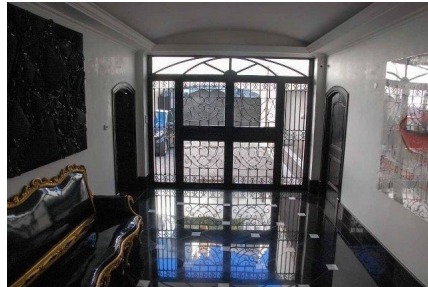

LOCATION 1345

VILLA MODERNA
ROMA VIGNA STELLUTI

La scheda di questa location e' disponibile sul sito all'indirizzo <https://www.roma-location.com/location/1345>