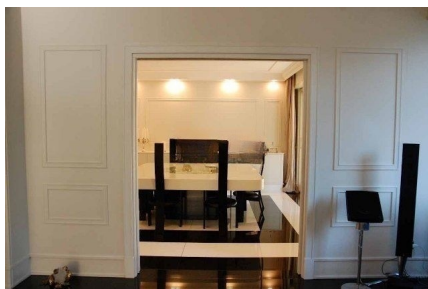

LOCATION 1345

VILLA MODERNA
ROMA VIGNA STELLUTI

La scheda di questa location e' disponibile sul sito all'indirizzo <https://www.roma-location.com/location/1345>