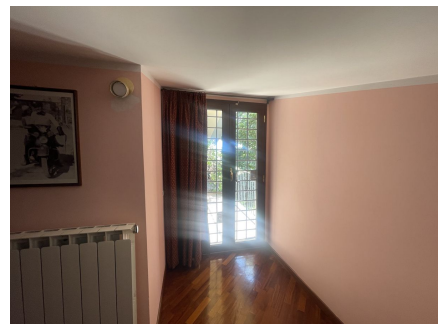

LOCATION 1347

VILLA CLASSICA
FORMELLO

La scheda di questa location e' disponibile sul sito all'indirizzo <https://www.roma-location.com/location/1347>