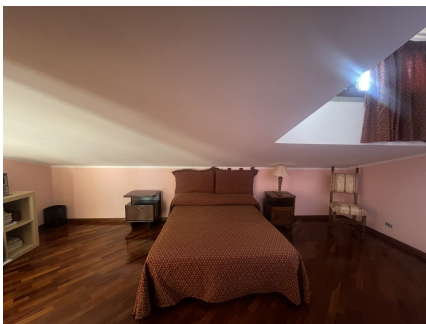

LOCATION 1347

VILLA CLASSICA
FORMELLO

La scheda di questa location e' disponibile sul sito all'indirizzo <https://www.roma-location.com/location/1347>