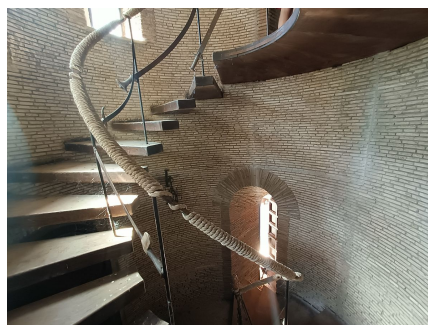

LOCATION 1359

CASALE
CASSIA CIMINA

La scheda di questa location e' disponibile sul sito all'indirizzo <https://www.roma-location.com/location/1359>