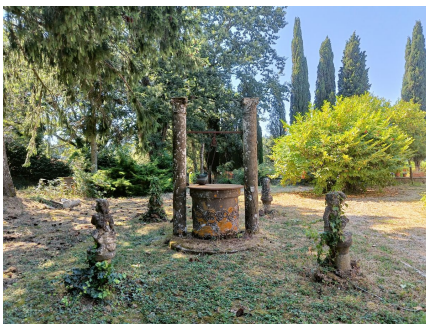

LOCATION 1359

CASALE
CASSIA CIMINA

La scheda di questa location e' disponibile sul sito all'indirizzo <https://www.roma-location.com/location/1359>