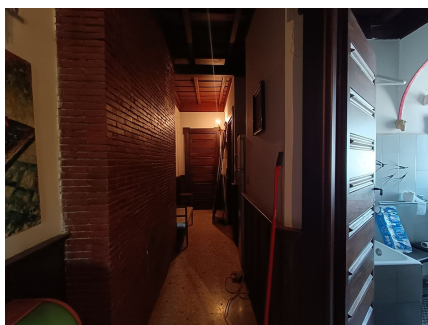

LOCATION 1359

CASALE
CASSIA CIMINA

La scheda di questa location e' disponibile sul sito all'indirizzo <https://www.roma-location.com/location/1359>