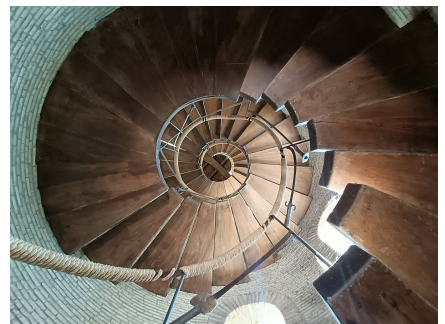

LOCATION 1359

CASALE
CASSIA CIMINA

La scheda di questa location e' disponibile sul sito all'indirizzo <https://www.roma-location.com/location/1359>