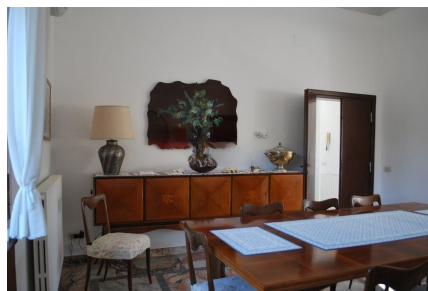

LOCATION 1368

VILLA ANNI 50/70/90
FREGENE

La scheda di questa location e' disponibile sul sito all'indirizzo <https://www.roma-location.com/location/1368>