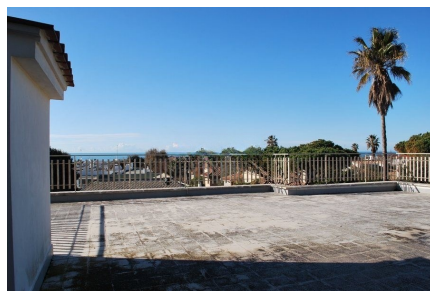

LOCATION 1368

VILLA ANNI 50/70/90
FREGENE

La scheda di questa location e' disponibile sul sito all'indirizzo <https://www.roma-location.com/location/1368>