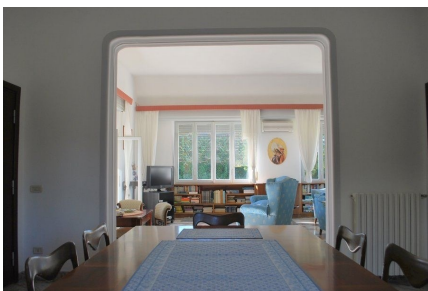

LOCATION 1368

VILLA ANNI 50/70/90
FREGENE

La scheda di questa location e' disponibile sul sito all'indirizzo <https://www.roma-location.com/location/1368>