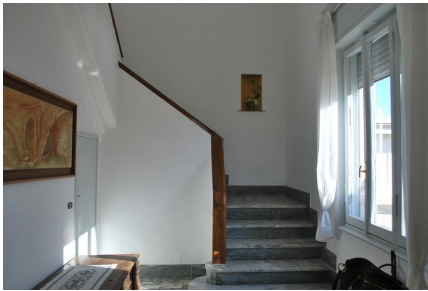

LOCATION 1368

VILLA ANNI 50/70/90
FREGENE

La scheda di questa location e' disponibile sul sito all'indirizzo <https://www.roma-location.com/location/1368>