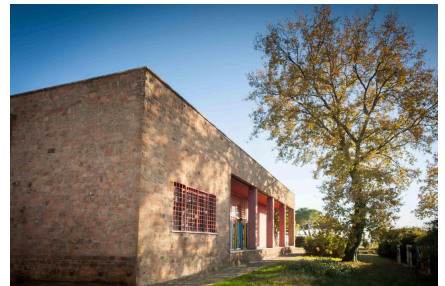

LOCATION 1375

CASALE
ROMA FONTE NUOVA

La scheda di questa location e' disponibile sul sito all'indirizzo <https://www.roma-location.com/location/1375>