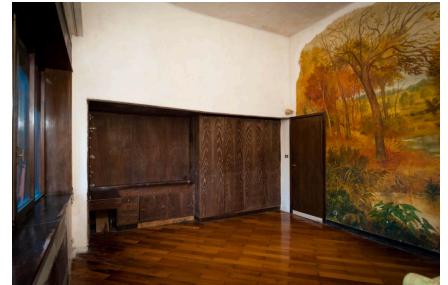

LOCATION 1375

CASALE
ROMA FONTE NUOVA

La scheda di questa location e' disponibile sul sito all'indirizzo <https://www.roma-location.com/location/1375>