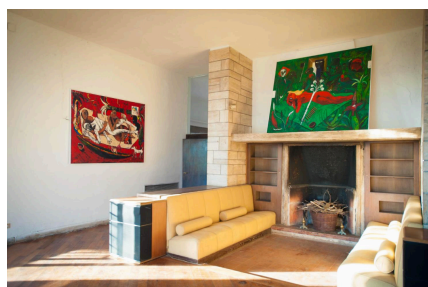

LOCATION 1375

CASALE
ROMA FONTE NUOVA

La scheda di questa location e' disponibile sul sito all'indirizzo <https://www.roma-location.com/location/1375>