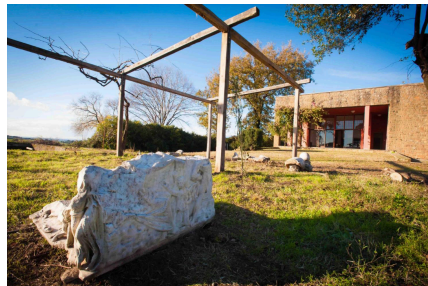

LOCATION 1375

CASALE
ROMA FONTE NUOVA

La scheda di questa location e' disponibile sul sito all'indirizzo <https://www.roma-location.com/location/1375>