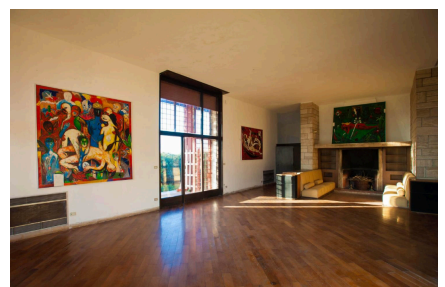

LOCATION 1375

CASALE
ROMA FONTE NUOVA

La scheda di questa location e' disponibile sul sito all'indirizzo <https://www.roma-location.com/location/1375>