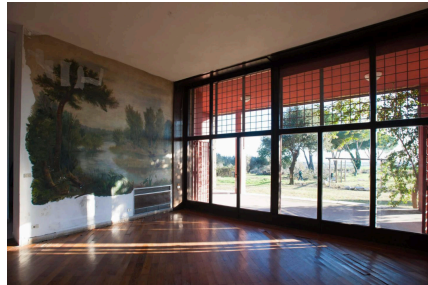

LOCATION 1375

CASALE
ROMA FONTE NUOVA

La scheda di questa location e' disponibile sul sito all'indirizzo <https://www.roma-location.com/location/1375>