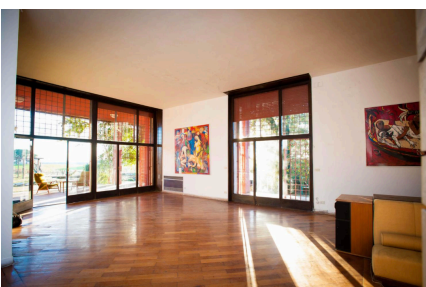

LOCATION 1375

CASALE
ROMA FONTE NUOVA

La scheda di questa location e' disponibile sul sito all'indirizzo <https://www.roma-location.com/location/1375>