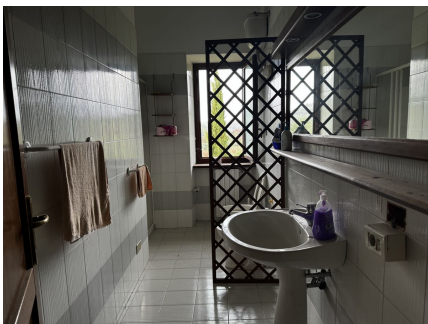

LOCATION 1376

CASALE
RIETI

La scheda di questa location e' disponibile sul sito all'indirizzo <https://www.roma-location.com/location/1376>