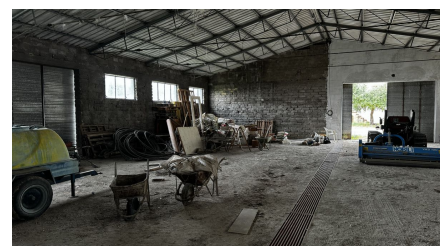

LOCATION 1378

HANGAR
RIETI

La scheda di questa location e' disponibile sul sito all'indirizzo <https://www.roma-location.com/location/1378>