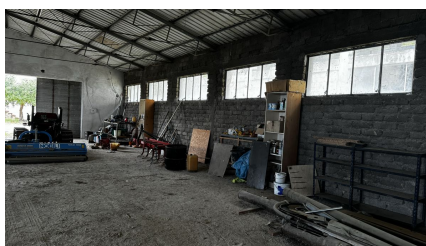

LOCATION 1378

HANGAR
RIETI

La scheda di questa location e' disponibile sul sito all'indirizzo <https://www.roma-location.com/location/1378>