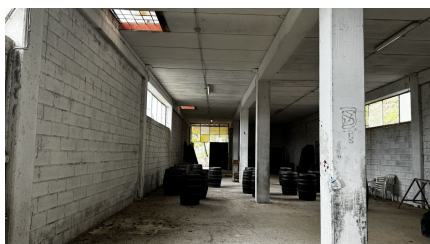

LOCATION 1379

**HANGAR
RIETI**

La scheda di questa location e' disponibile sul sito all'indirizzo <https://www.roma-location.com/location/1379>