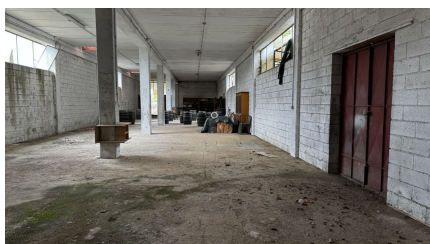

LOCATION 1379

**HANGAR
RIETI**

La scheda di questa location e' disponibile sul sito all'indirizzo <https://www.roma-location.com/location/1379>