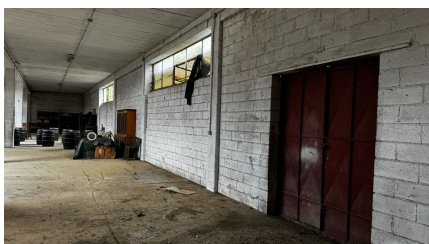

LOCATION 1379

**HANGAR
RIETI**

La scheda di questa location e' disponibile sul sito all'indirizzo <https://www.roma-location.com/location/1379>