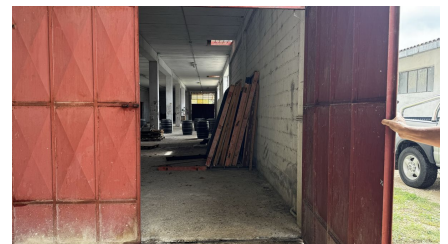

LOCATION 1379

**HANGAR
RIETI**

La scheda di questa location e' disponibile sul sito all'indirizzo <https://www.roma-location.com/location/1379>