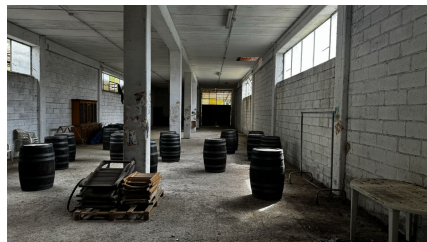

LOCATION 1379

**HANGAR
RIETI**

La scheda di questa location e' disponibile sul sito all'indirizzo <https://www.roma-location.com/location/1379>