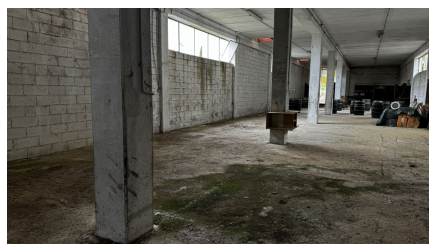

LOCATION 1379

**HANGAR
RIETI**

La scheda di questa location e' disponibile sul sito all'indirizzo <https://www.roma-location.com/location/1379>