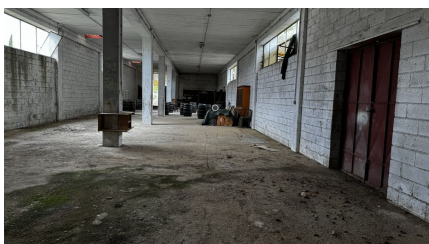

LOCATION 1379

**HANGAR
RIETI**

La scheda di questa location e' disponibile sul sito all'indirizzo <https://www.roma-location.com/location/1379>