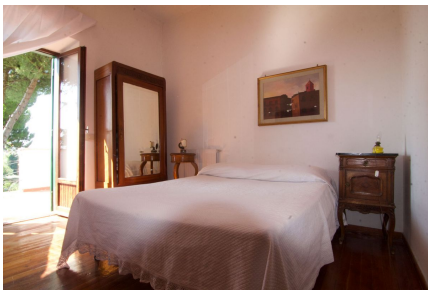

**LOCATION 1383**

CASALE ANNI 50/70/90  
VELLETRI

La scheda di questa location e' disponibile sul sito all'indirizzo <https://www.roma-location.com/location/1383>