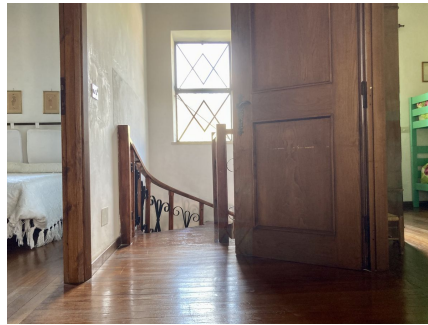

**LOCATION 1383**

CASALE ANNI 50/70/90  
VELLETRI

La scheda di questa location e' disponibile sul sito all'indirizzo <https://www.roma-location.com/location/1383>