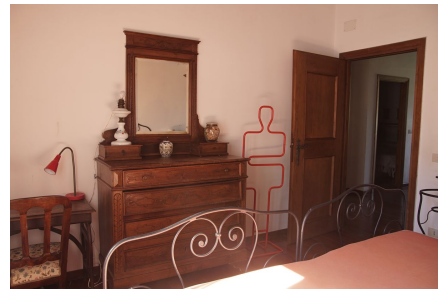

**LOCATION 1383**

CASALE ANNI 50/70/90  
VELLETRI

La scheda di questa location e' disponibile sul sito all'indirizzo <https://www.roma-location.com/location/1383>