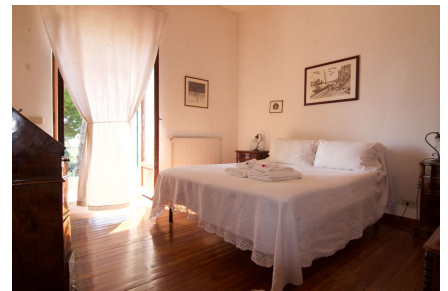

**LOCATION 1383**

CASALE ANNI 50/70/90  
VELLETRI

La scheda di questa location e' disponibile sul sito all'indirizzo <https://www.roma-location.com/location/1383>