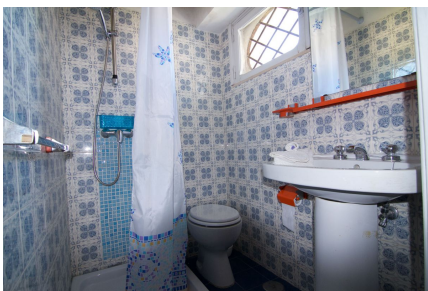

**LOCATION 1383**

CASALE ANNI 50/70/90  
VELLETRI

La scheda di questa location e' disponibile sul sito all'indirizzo <https://www.roma-location.com/location/1383>