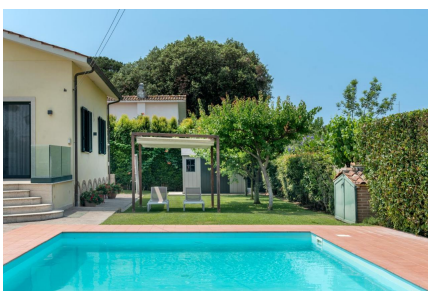

LOCATION 1398

VILLA MODERNA
CASTEL GANDOLFO

La scheda di questa location e' disponibile sul sito all'indirizzo <https://www.roma-location.com/location/1398>