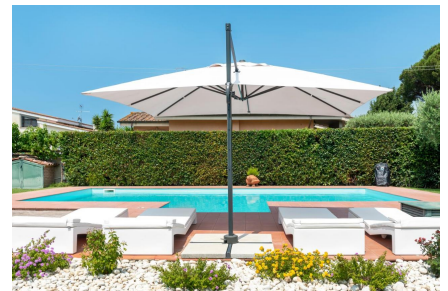

LOCATION 1398

VILLA MODERNA
CASTEL GANDOLFO

La scheda di questa location e' disponibile sul sito all'indirizzo <https://www.roma-location.com/location/1398>