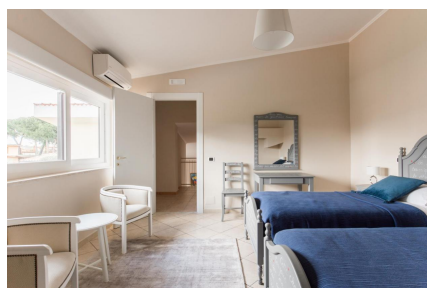

LOCATION 1398

VILLA MODERNA
CASTEL GANDOLFO

La scheda di questa location e' disponibile sul sito all'indirizzo <https://www.roma-location.com/location/1398>