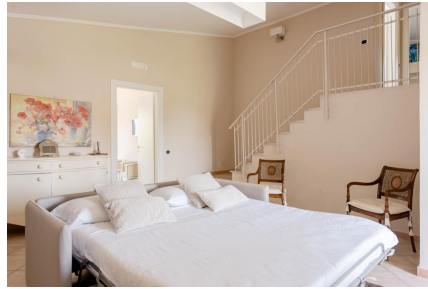

LOCATION 1398

VILLA MODERNA
CASTEL GANDOLFO

La scheda di questa location e' disponibile sul sito all'indirizzo <https://www.roma-location.com/location/1398>