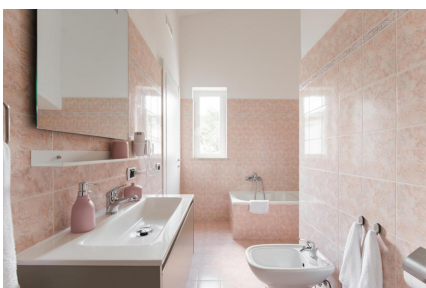

LOCATION 1398

VILLA MODERNA
CASTEL GANDOLFO

La scheda di questa location e' disponibile sul sito all'indirizzo <https://www.roma-location.com/location/1398>