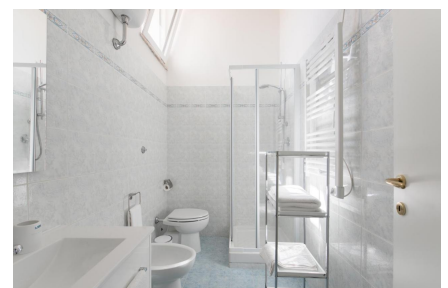

LOCATION 1398

VILLA MODERNA
CASTEL GANDOLFO

La scheda di questa location e' disponibile sul sito all'indirizzo <https://www.roma-location.com/location/1398>