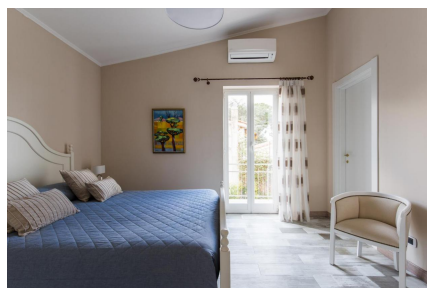

LOCATION 1398

VILLA MODERNA
CASTEL GANDOLFO

La scheda di questa location e' disponibile sul sito all'indirizzo <https://www.roma-location.com/location/1398>