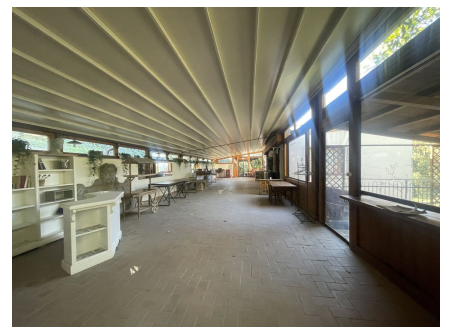

LOCATION 1436

CASALE
ROMA CASSIA

La scheda di questa location e' disponibile sul sito all'indirizzo <https://www.roma-location.com/location/1436>