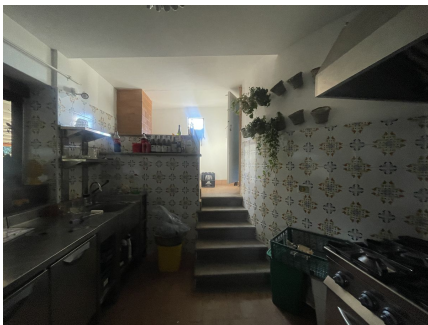

LOCATION 1436

CASALE
ROMA CASSIA

La scheda di questa location e' disponibile sul sito all'indirizzo <https://www.roma-location.com/location/1436>