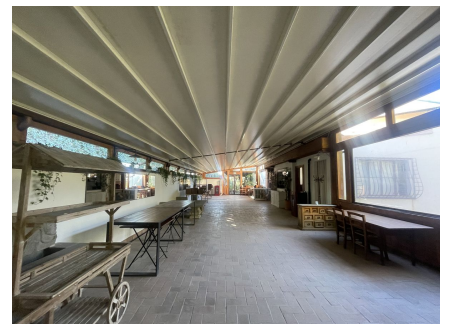

LOCATION 1436

CASALE
ROMA CASSIA

La scheda di questa location e' disponibile sul sito all'indirizzo <https://www.roma-location.com/location/1436>