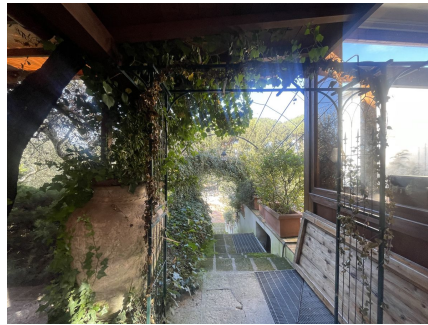

LOCATION 1436

CASALE
ROMA CASSIA

La scheda di questa location e' disponibile sul sito all'indirizzo <https://www.roma-location.com/location/1436>