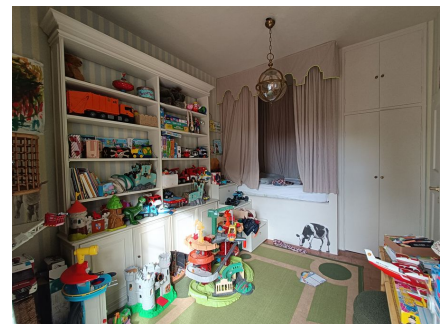

LOCATION 1442

VILLA CLASSICA
ROMA (RM) APPIA ANTICA

La scheda di questa location e' disponibile sul sito all'indirizzo <https://www.roma-location.com/location/1442>