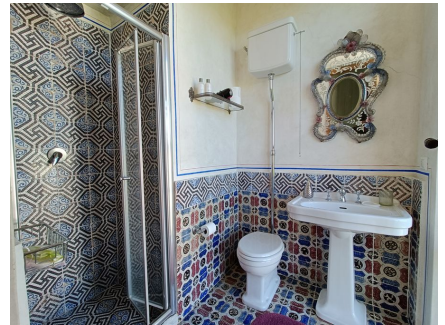

LOCATION 1478

VILLA CLASSICA
RONCIGLIONE

La scheda di questa location e' disponibile sul sito all'indirizzo <https://www.roma-location.com/location/1478>