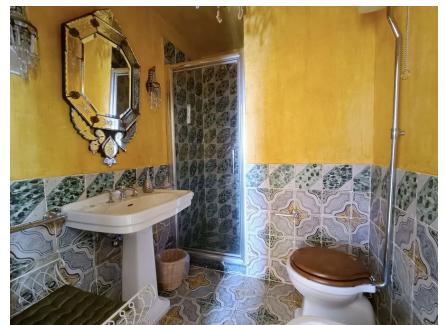

LOCATION 1478

VILLA CLASSICA
RONCIGLIONE

La scheda di questa location e' disponibile sul sito all'indirizzo <https://www.roma-location.com/location/1478>