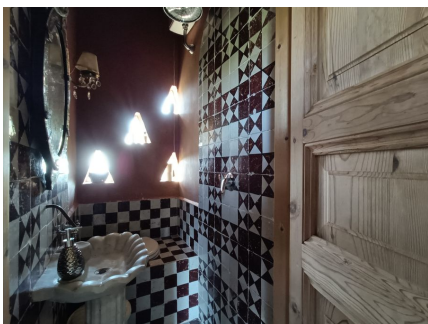

LOCATION 1478

VILLA CLASSICA
RONCIGLIONE

La scheda di questa location e' disponibile sul sito all'indirizzo <https://www.roma-location.com/location/1478>