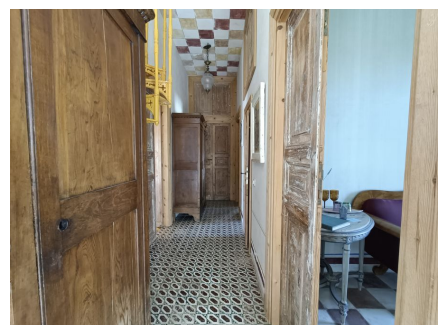

LOCATION 1478

VILLA CLASSICA
RONCIGLIONE

La scheda di questa location e' disponibile sul sito all'indirizzo <https://www.roma-location.com/location/1478>