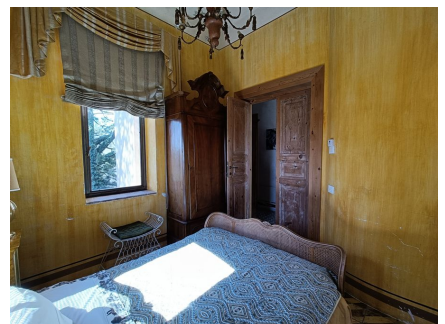

LOCATION 1478

VILLA CLASSICA
RONCIGLIONE

La scheda di questa location e' disponibile sul sito all'indirizzo <https://www.roma-location.com/location/1478>