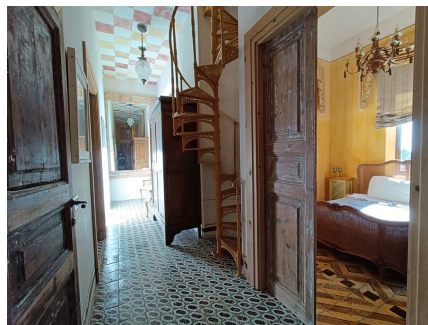

LOCATION 1478

VILLA CLASSICA
RONCIGLIONE

La scheda di questa location e' disponibile sul sito all'indirizzo <https://www.roma-location.com/location/1478>