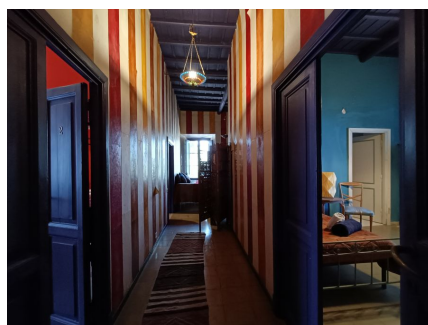

**LOCATION 1479**

CASALE  
RONCIGLIONE

La scheda di questa location e' disponibile sul sito all'indirizzo <https://www.roma-location.com/location/1479>