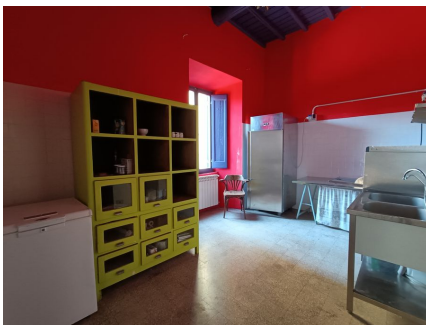

**LOCATION 1479**

CASALE  
RONCIGLIONE

La scheda di questa location e' disponibile sul sito all'indirizzo <https://www.roma-location.com/location/1479>