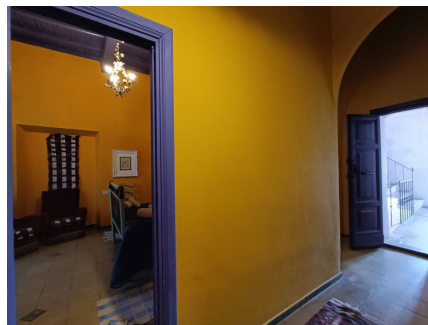

**LOCATION 1479**

CASALE  
RONCIGLIONE

La scheda di questa location e' disponibile sul sito all'indirizzo <https://www.roma-location.com/location/1479>