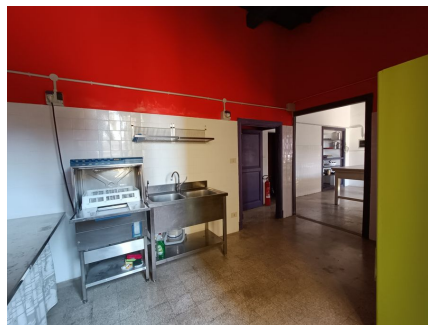

**LOCATION 1479**

CASALE  
RONCIGLIONE

La scheda di questa location e' disponibile sul sito all'indirizzo <https://www.roma-location.com/location/1479>