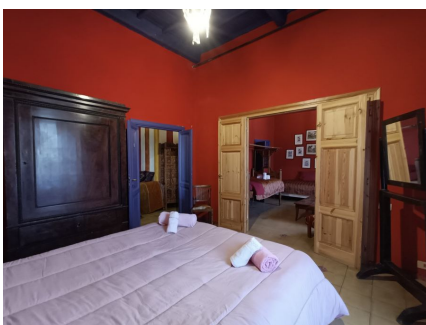

**LOCATION 1479**

CASALE  
RONCIGLIONE

La scheda di questa location e' disponibile sul sito all'indirizzo <https://www.roma-location.com/location/1479>