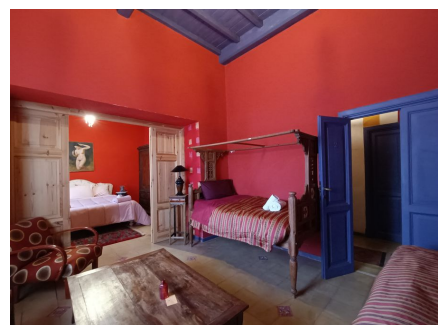

**LOCATION 1479**

CASALE  
RONCIGLIONE

La scheda di questa location e' disponibile sul sito all'indirizzo <https://www.roma-location.com/location/1479>