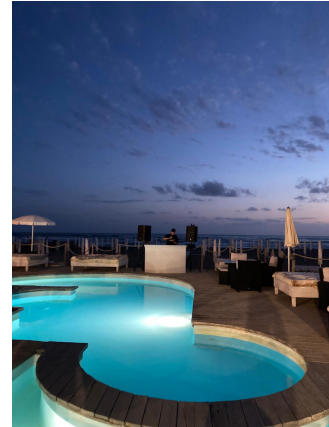

LOCATION 1485

LOCALE COMMERCIALE
FREGENE

La scheda di questa location e' disponibile sul sito all'indirizzo <https://www.roma-location.com/location/1485>