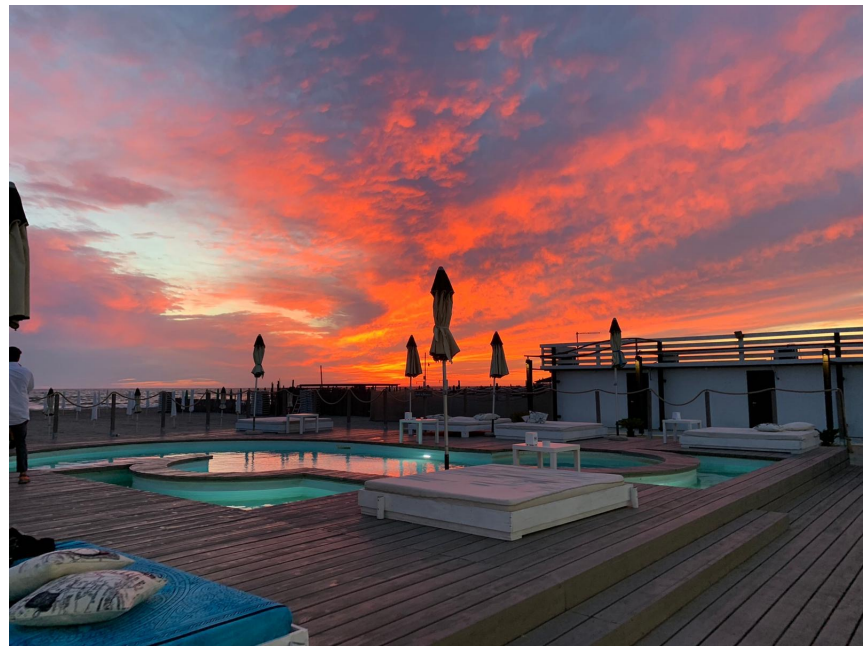

LOCATION 1485

LOCALE COMMERCIALE
FREGENE

La scheda di questa location e' disponibile sul sito all'indirizzo <https://www.roma-location.com/location/1485>