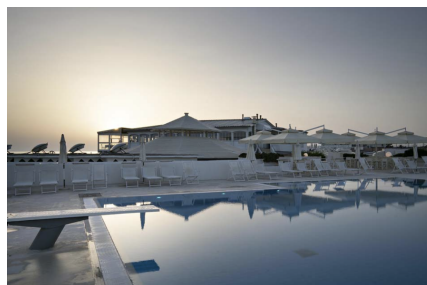

LOCATION 1486

LOCALE COMMERCIALE
FREGENE

La scheda di questa location e' disponibile sul sito all'indirizzo <https://www.roma-location.com/location/1486>