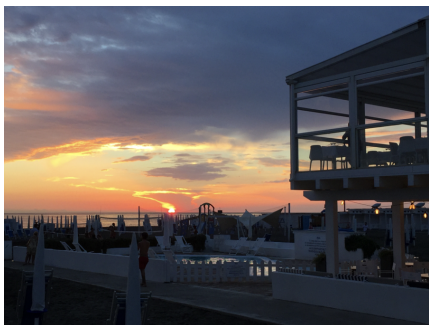

LOCATION 1486

LOCALE COMMERCIALE
FREGENE

La scheda di questa location e' disponibile sul sito all'indirizzo <https://www.roma-location.com/location/1486>