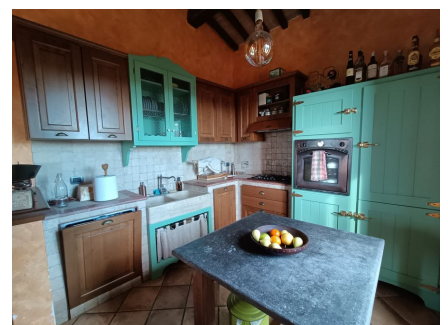

LOCATION 1540

CASALE
ROMA TOR DI VALLE

La scheda di questa location e' disponibile sul sito all'indirizzo <https://www.roma-location.com/location/1540>