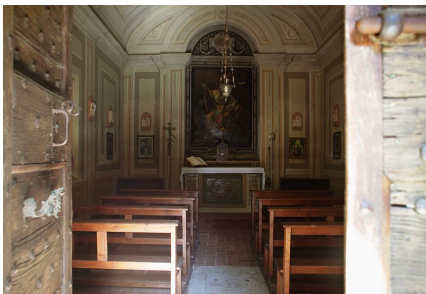

**LOCATION 1543**

CASALE CLASSICO  
ROMA LA STORTA

La scheda di questa location e' disponibile sul sito all'indirizzo <https://www.roma-location.com/location/1543>