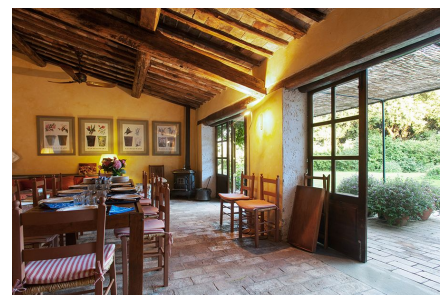

**LOCATION 1543**

CASALE CLASSICO  
ROMA LA STORTA

La scheda di questa location e' disponibile sul sito all'indirizzo <https://www.roma-location.com/location/1543>