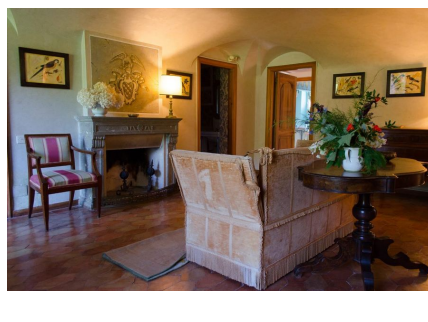

**LOCATION 1543**

CASALE CLASSICO  
ROMA LA STORTA

La scheda di questa location e' disponibile sul sito all'indirizzo <https://www.roma-location.com/location/1543>