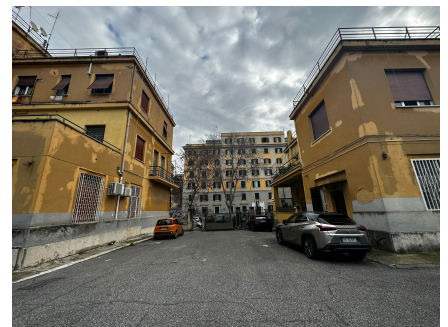

LOCATION 1606

COMPLESSI-CONDOMINI
ROMA SAN PAOLO

La scheda di questa location e' disponibile sul sito all'indirizzo <https://www.roma-location.com/location/1606>